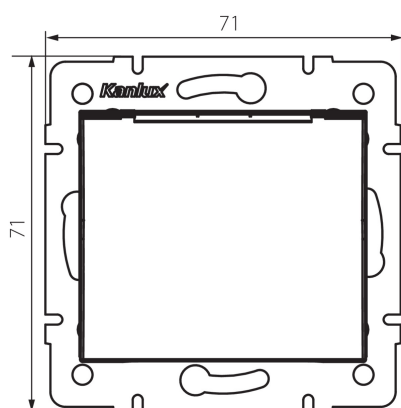

33607 LOGI 02-1561-142 cm

Prise de courant française IP-44

5905339336071

Une prise de courant simple avec terre permet d'alimenter le circuit électrique avec une charge maximale de 16A. De plus, la prise est équipée d'un volet de protection, grâce auquel elle maintient le degré de protection IP 44 et peut être montée dans des endroits menacés par des éclaboussures d'eau (salles de bains).

PARAMÈTRES DU PRODUIT:

Couleur: mat noir
Mode d'installation: encastré dans le mur
Largeur [mm]: 71
Hauteur [mm]: 71
Diamètre du boîtier de montage: 60
Profondeur de montage: 25
Nombre de prises: 1
Tension nominale [V]: 250 AC
Courant nominal [A]: 16
Classe électrique: I
Matériel des embouts d'extrémité de câble : CuZn70
Type de mise à la terre: type e
Type de connexion: Connecteur a vis
Plastique: ABS
Degré IP: 44

DONNÉES LOGISTIQUES:

Unité par emballage: 10
Unité par carton: 10
Conditionnement : 120
Poids unitaire net [g]: 78
Poids [g]: 92.17
Longueu carton emballage [cm]: 10
Largeur emballage unitaire [cm]: 5
Hauteur emballage unitaire [cm]: 14
Poids carton [kg]: 11.0604
Largeur carton [cm]: 26.5

33607 LOGI 02-1561-142 cm

Prise de courant française IP-44

Hauteur carton [cm]: 32

Longueur carton [cm]: 44

Volume carton [m³]: 0.037312