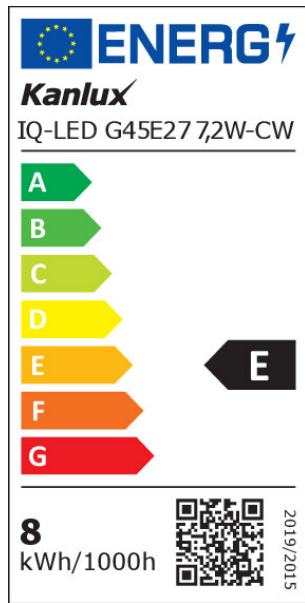

#### PARAMÈTRES DU PRODUIT:

**Couleur :** blanc  
**Compatibilité avec un variateur :** non  
**Largeur [mm] :** 45  
**Hauteur [mm] :** 74  
**Profondeur [mm] :** 45  
**Diamètre [mm] :** 45  
**Tension nominale [V] :** 220-240 AC  
**Fréquence nominale [Hz] :** 50  
**Courant nominal de la lampe [mA] :** 60  
**Puissance nominale [W] :** 7.2  
**Flux lumineux assigné total [lm] :** 806  
**Angle de faisceau nominal [°] :** 240  
**Matériau :** matériau plastique  
**Matériau du diffuseur :** matériau plastique  
**Source de lumière :** G45  
**Type de diode :** LED SMD  
**Teinte lumière :** blanc froide  
**Culot :** E27  
**Durée de vie nominale de la lampe [h] :** 25000  
**Nombre de cycles on/off :** ≥40000  
**Forme de la source lumineuse :** kulka  
**Informations complémentaires :** Source de lumière (LS)  
**Teneur en mercure :** non

#### PARAMÈTRES POUR LES SOURCES LUMINEUSES LED ET OLED:

**Consommation énergétique d'une source lumineuse en mode marche (kWh/1000h): 8**

**Classe d'efficacité énergétique: E**

**Flux lumineux utile d'une source lumineuse  $\Phi_{use}$  [lm] : 806**