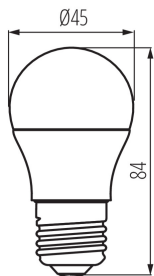

TYPE DE SOURCE LUMINEUSE:

Technologie d'éclairage utilisée : LED
Non-dirigée ou dirigée : NDLS
Secteur ou non secteur : MLS
Source lumineuse connectée (SLC) : non
Source lumineuse réglable en couleur : non
Sources lumineuses à luminance élevée : non
Protection anti-éblouissement : non
Utilisation avec un variateur : non

PARAMÈTRES DU PRODUIT:

Couleur : blanc
Compatibilité avec un variateur : non
Largeur [mm] : 45
Hauteur [mm] : 74
Profondeur [mm] : 45
Diamètre [mm] : 45
Tension nominale [V] : 220-240 AC
Fréquence nominale [Hz] : 50
Courant nominal de la lampe [mA] : 60
Puissance nominale [W] : 7.2
Flux lumineux assigné total [lm] : 806
Angle de faisceau nominal [°] : 240
Matériau : matériau plastique
Matériau du diffuseur : matériau plastique
Source de lumière : G45
Type de diode : LED SMD
Teinte lumière : blanc froide
Culot : E27
Durée de vie nominale de la lampe [h] : 25000
Nombre de cycles on/off : ≥40000
Forme de la source lumineuse : kulka
Informations complémentaires : Source de lumière (LS)
Teneur en mercure : non

Date of issue: 02.02.2024, 15:18

Nous nous réservons le droit d'apporter toute modification technique sans information préalable. Les données de ce contenu ne sont pas juridiquement contraignantes.

Photométrie : Résultats obtenus en testant un échantillon déterminé.

FR