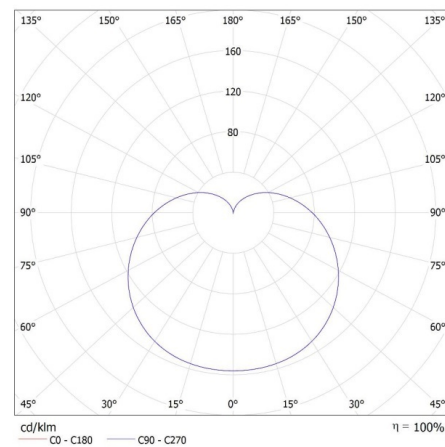

KANLUX S.A. (kat 33745) IQ-LED G45E27 7,2W-CW / LDC (Polar)

Date of issue: 02.02.2024, 15:18

Nous nous réservons le droit d'apporter toute modification technique sans information préalable. Les données de ce contenu ne sont pas juridiquement contraignantes.

Photométrie : Résultats obtenus en testant un échantillon déterminé.

FR