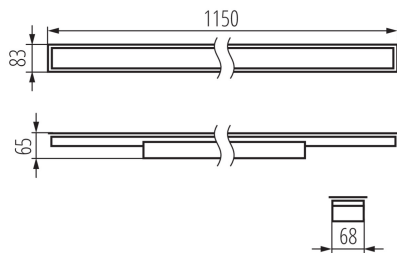

34314 ALD-MM-NW-MAT-W-PT

Luminaire profilés linéaire LED

5905339343147

PARAMÈTRES DU PRODUIT:

Couleur: blanc

Mode d'installation: à encastrer dans le plafond

Usage: intérieur

Distance minimale par rapport à l'objet éclairé: 0,5m

Compatibilité avec un variateur: DALI

Direction faisceau lumineux: bas

Longueur [mm]: 1150

Largeur [mm]: 83

Hauteur [mm]: 65

Source LED: oui

Version for connection in line [initial element] LF: 34614 (PT)

Version for connection in line [central element] LM: 34758 (PT)

Classe électrique: I

Matériau du diffuseur: matériau plastique

Type de diode: LED SMD

Flux lumineux [lm]: 3900

Teinte lumière: blanche

Durée de vie [h]: 50000

Facteur de maintenance du flux lumineux en fin de durée de vie nominale: L90B10

Poids unitaire net [g]: 1574

Poids [g]: 1910

Longueu carton emballage [cm]: 136

Largeur emballage unitaire [cm]: 11

Hauteur emballage unitaire [cm]: 7

Poids carton [kg]: 1.91

Largeur carton [cm]: 11

Hauteur carton [cm]: 7