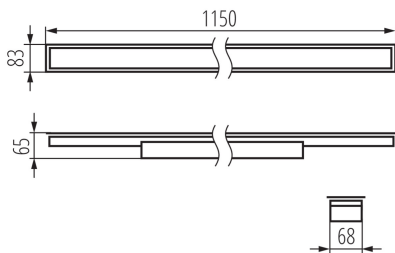

Compatibilité avec un variateur: DALI

Direction faisceau lumineux: bas

Longueur [mm]: 1150

Largeur [mm]: 83

Hauteur [mm]: 65

Source LED: oui

Version for connection in line [initial element] LF: 34620 (PT)

Version for connection in line [central element] LM: 34764 (PT)

Indice de rendu des couleurs: 80

34315 ALD-MM-WW-MAT-W-PT

Luminaire profilés linéaire LED

DONNÉES LOGISTIQUES:

Unité de mesure: unité
Unité par emballage: 1
Unité par carton: 1
Conditionnement : 1
Poids unitaire net [g]: 1574
Poids [g]: 1910
Longueu carton emballage [cm]: 136
Largeur emballage unitaire [cm]: 11
Hauteur emballage unitaire [cm]: 7
Poids carton [kg]: 1.91
Largeur carton [cm]: 11
Hauteur carton [cm]: 7
Longueur carton [cm]: 136
Volume carton [m³]: 0.010472