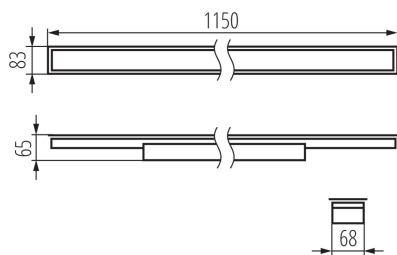

Compatibilité avec un variateur: DALI

Direction faisceau lumineux: bas

Longueur [mm]: 1150

Largeur [mm]: 83

Hauteur [mm]: 65

Source LED: oui

Version for connection in line [initial element] LF: 34617 (PT)

Version for connection in line [central element] LM: 34761 (PT)

Plage section de câble [mm²]: 0,5÷2,5

Temps de préchauffage de la lampe [s]: ≤ 1

Temps d'allumage de la lampe [s]: $\leq 0,5$

Degré IP: 20

PARAMÈTRES POUR LES SOURCES LUMINEUSES LED ET OLED:

Température de couleur proximale [K]: 4000

Constance des couleurs dans les ellipses de MacAdam: ≤ 3

Indice de rendu des couleurs: 80

34316 ALD-MM-NW-MPR-W-PT

Luminaire profilés linéaire LED

DONNÉES LOGISTIQUES:

Unité de mesure: unité

Unité par emballage: 1

Largeur carton [cm]: 11

Hauteur carton [cm]: 7

Longueur carton [cm]: 136

Volume carton [m³]: 0.010472

INFORMATIONS COMPLÉMENTAIRES :

- Une garantie de 5 ans accordée conformément aux termes de la déclaration de garantie disponible sur le site d'Internet