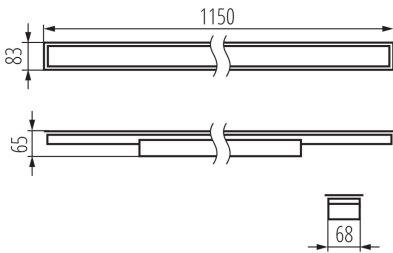

34320 ALD-MM-NW-MAT-B-PT

Luminaire profilés linéaire LED

5905339343208

PARAMÈTRES DU PRODUIT:

Couleur: noir

Mode d'installation: à encastrer dans le plafond

Usage: intérieur

Distance minimale par rapport à l'objet éclairé: 0,5m

Compatibilité avec un variateur: DALI

Direction faisceau lumineux: bas

Longueur [mm]: 1150

Largeur [mm]: 83

Hauteur [mm]: 65

Source LED: oui

Version for connection in line [initial element] LF: 34612 (PT)

Version for connection in line [central element] LM: 34756 (PT)

Classe électrique: I

Matériau du diffuseur: matériau plastique

Type de diode: LED SMD

Flux lumineux [lm]: 3900

Teinte lumière: blanche

Durée de vie [h]: 50000

Facteur de maintenance du flux lumineux en fin de durée de vie nominale: L90B10

Poids unitaire net [g]: 1574

Poids [g]: 1910

Longueu carton emballage [cm]: 136

Largeur emballage unitaire [cm]: 11

Hauteur emballage unitaire [cm]: 7

Poids carton [kg]: 1.91

Largeur carton [cm]: 11

Hauteur carton [cm]: 7