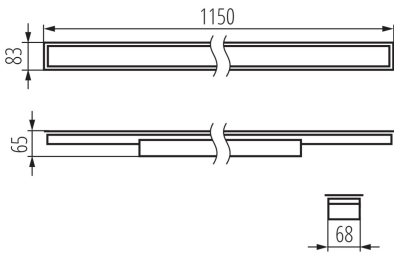

34322 ALD-MM-NW-MPR-B-PT

Luminaire profilés linéaire LED

5905339343222

PARAMÈTRES DU PRODUIT:

Couleur: noir

Mode d'installation: à encastrer dans le plafond

Usage: intérieur

Distance minimale par rapport à l'objet éclairé: 0,5m

Compatibilité avec un variateur: DALI

Direction faisceau lumineux: bas

Longueur [mm]: 1150

Largeur [mm]: 83

Hauteur [mm]: 65

Source LED: oui

Version for connection in line [initial element] LF: 34615 (PT)

Version for connection in line [central element] LM: 34759 (PT)

Classe électrique: I

Matériau du diffuseur: matériau plastique

Type de diode: LED SMD

Flux lumineux [lm]: 3600

Teinte lumière: blanche

Durée de vie [h]: 50000

Facteur de maintenance du flux lumineux en fin de durée de vie nominale: L90B10

Constance des couleurs dans les ellipses de MacAdam: ≤ 3

Indice de rendu des couleurs: 80

34322 ALD-MM-NW-MPR-B-PT

Luminaire profilés linéaire LED

DONNÉES LOGISTIQUES:

Unité de mesure: unité
Unité par emballage: 1
Unité par carton: 1
Conditionnement : 1
Poids unitaire net [g]: 1574
Poids [g]: 1910
Longueu carton emballage [cm]: 136
Largeur emballage unitaire [cm]: 11
Hauteur emballage unitaire [cm]: 7
Poids carton [kg]: 1.91
Largeur carton [cm]: 11
Hauteur carton [cm]: 7
Longueur carton [cm]: 136
Volume carton [m³]: 0.010472