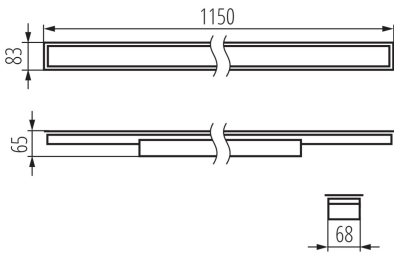

34323 ALD-MM-WW-MPR-B-PT

Luminaire profilés linéaire LED

5905339343239

PARAMÈTRES DU PRODUIT:

Couleur: noir

Mode d'installation: à encastrer dans le plafond

Usage: intérieur

Distance minimale par rapport à l'objet éclairé: 0,5m

Compatibilité avec un variateur: DALI

Direction faisceau lumineux: bas

Longueur [mm]: 1150

Largeur [mm]: 83

Hauteur [mm]: 65

Source LED: oui

Version for connection in line [initial element] LF: 34621 (PT)

Version for connection in line [central element] LM: 34765 (PT)

Classe électrique: I

Matériau du diffuseur: matériau plastique

Type de diode: LED SMD

Flux lumineux [lm]: 3170

Teinte lumière: blanc chaud

Durée de vie [h]: 50000

Facteur de maintenance du flux lumineux en fin de durée de vie nominale: L90B10

Constance des couleurs dans les ellipses de MacAdam: ≤ 3

Indice de rendu des couleurs: 80

34323 ALD-MM-WW-MPR-B-PT

Luminaire profilés linéaire LED

DONNÉES LOGISTIQUES:

Unité de mesure: unité
Unité par emballage: 1
Unité par carton: 1
Conditionnement : 1
Poids unitaire net [g]: 1574
Poids [g]: 1910
Longueu carton emballage [cm]: 136
Largeur emballage unitaire [cm]: 11
Hauteur emballage unitaire [cm]: 7
Poids carton [kg]: 1.91
Largeur carton [cm]: 11
Hauteur carton [cm]: 7
Longueur carton [cm]: 136
Volume carton [m³]: 0.010472