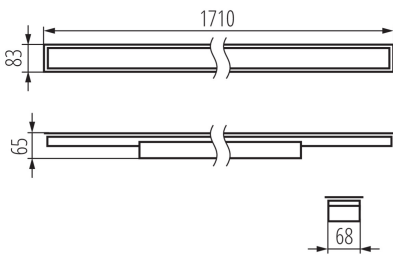

### PARAMÈTRES DU PRODUIT:

- Couleur:** blanc  
**Mode d'installation:** à encastrer dans le plafond  
**Usage:** intérieur  
**Distance minimale par rapport à l'objet éclairé:** 0,5m  
**Compatibilité avec un variateur:** DALI  
**Direction faisceau lumineux:** bas  
**Longueur [mm]:** 1710  
**Largeur [mm]:** 83  
**Hauteur [mm]:** 65  
**Source LED:** oui  
**Tension nominale [V]:** 220-240 AC  
**Fréquence nominale [Hz]:** 50  
**Puissance maximale [W]:** 33  
**Classe électrique:** I  
**Matériau du diffuseur:** matériau plastique  
**Type de diode:** LED SMD  
**Flux lumineux [lm]:** 3750  
**Teinte lumière:** blanc chaud  
**Durée de vie [h]:** 50000  
**Facteur de maintenance du flux lumineux en fin de durée de vie nominale:** L90B10  
**Nombre de cycles on/off:**  $\geq 30000$   
**Angle de vision [°]:** X75/Y90  
**Plage de températures ambiantes [°C]:** 5÷25  
**Type de diffuseur:** microprismatique  
**Matériau du boîtier:** acier  
**Type de branchement:** Connecteur rapide  
**Plage section de câble [mm<sup>2</sup>]:** 0,5÷2,5  
**Temps de préchauffage de la lampe [s]:**  $\leq 1$   
**Temps d'allumage de la lampe [s]:**  $\leq 0,5$   
**Degré IP:** 20

## 34374 ALD-LL-WW-MPR-W-PT

---

Luminaire profilés linéaire LED

**Conditionnement** : 1

**Poids unitaire net [g]** : 2400

**Poids [g]** : 2840

**Longueu carton emballage [cm]** : 182

**Largeur emballage unitaire [cm]** : 11

**Hauteur emballage unitaire [cm]** : 7

**Poids carton [kg]** : 2.84

**Largeur carton [cm]** : 11

**Hauteur carton [cm]** : 7

**Longueur carton [cm]** : 182

**Volume carton [m<sup>3</sup>]** : 0.014014