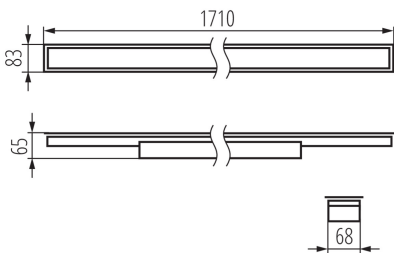

### PARAMÈTRES DU PRODUIT:

**Couleur:** blanc  
**Mode d'installation:** à encastrer dans le plafond  
**Usage:** intérieur  
**Distance minimale par rapport à l'objet éclairé:** 0,5m  
**Compatibilité avec un variateur:** DALI  
**Direction faisceau lumineux:** bas  
**Longueur [mm]:** 1710  
**Largeur [mm]:** 83  
**Hauteur [mm]:** 65  
**Source LED:** oui  
**Tension nominale [V]:** 220-240 AC  
**Fréquence nominale [Hz]:** 50  
**Puissance maximale [W]:** 52  
**Classe électrique:** I  
**Matériau du diffuseur:** matériau plastique  
**Type de diode:** LED SMD  
**Flux lumineux [lm]:** 5150  
**Teinte lumière:** blanc chaud  
**Durée de vie [h]:** 50000  
**Facteur de maintenance du flux lumineux en fin de durée de vie nominale:** L90B10  
**Nombre de cycles on/off:**  $\geq 30000$   
**Angle de vision [°]:** X75/Y90  
**Plage de températures ambiantes [°C]:** 5÷25  
**Type de diffuseur:** microprismatique  
**Matériau du boîtier:** acier  
**Type de branchement:** Connecteur rapide  
**Plage section de câble [mm<sup>2</sup>]:** 0,5÷2,5  
**Temps de préchauffage de la lampe [s]:**  $\leq 1$   
**Temps d'allumage de la lampe [s]:**  $\leq 0,5$   
**Degré IP:** 20

## 34375 ALD-LH-WW-MPR-W-PT

---

Luminaire profilés linéaire LED

**Conditionnement** : 1  
**Poids unitaire net [g]**: 2570  
**Poids [g]**: 3010  
**Longueu carton emballage [cm]**: 182  
**Largeur emballage unitaire [cm]**: 11  
**Hauteur emballage unitaire [cm]**: 7  
**Poids carton [kg]**: 3.01  
**Largeur carton [cm]**: 11  
**Hauteur carton [cm]**: 7  
**Longueur carton [cm]**: 182  
**Volume carton [m<sup>3</sup>]**: 0.014014