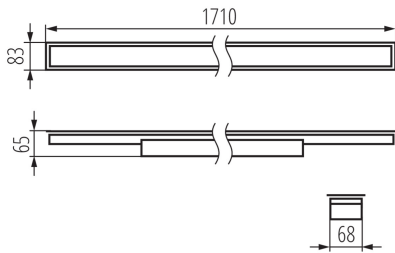

## 34385 ALD-LH-NW-MPR-B-PT

Luminaire profilés linéaire LED

5905339343857

### PARAMÈTRES DU PRODUIT:

- Couleur:** noir  
**Mode d'installation:** à encastrer dans le plafond  
**Usage:** intérieur  
**Distance minimale par rapport à l'objet éclairé:** 0,5m  
**Compatibilité avec un variateur:** DALI  
**Direction faisceau lumineux:** bas  
**Longueur [mm]:** 1710  
**Largeur [mm]:** 83  
**Hauteur [mm]:** 65  
**Source LED:** oui  
**Tension nominale [V]:** 220-240 AC  
**Fréquence nominale [Hz]:** 50  
**Puissance maximale [W]:** 52  
**Classe électrique:** I  
**Matériau du diffuseur:** matériau plastique  
**Type de diode:** LED SMD  
**Flux lumineux [lm]:** 5800  
**Teinte lumière:** blanche  
**Durée de vie [h]:** 50000  
**Facteur de maintenance du flux lumineux en fin de durée de vie nominale:** L90B10  
**Nombre de cycles on/off:**  $\geq 30000$   
**Angle de vision [°]:** X75/Y90  
**Plage de températures ambiantes [°C]:** 5÷25  
**Type de diffuseur:** microprismatique  
**Matériau du boîtier:** acier  
**Type de branchement:** Connecteur rapide  
**Plage section de câble [mm<sup>2</sup>]:** 0,5÷2,5  
**Temps de préchauffage de la lampe [s]:**  $\leq 1$   
**Temps d'allumage de la lampe [s]:**  $\leq 0,5$   
**Degré IP:** 20

### DONNÉES LOGISTIQUES:

- Unité de mesure:** unité  
**Unité par emballage:** 1  
**Unité par carton:** 1

## 34385 ALD-LH-NW-MPR-B-PT

---

Luminaire profilés linéaire LED

**Conditionnement** : 1  
**Poids unitaire net [g]**: 2570  
**Poids [g]**: 3010  
**Longueu carton emballage [cm]**: 182  
**Largeur emballage unitaire [cm]**: 11  
**Hauteur emballage unitaire [cm]**: 7  
**Poids carton [kg]**: 3.01  
**Largeur carton [cm]**: 11  
**Hauteur carton [cm]**: 7  
**Longueur carton [cm]**: 182  
**Volume carton [m<sup>3</sup>]**: 0.014014