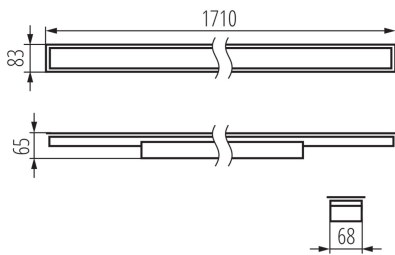

## 34386 ALD-LL-WW-MPR-B-PT

Luminaire profilés linéaire LED

5905339343864

### PARAMÈTRES DU PRODUIT:

- Couleur:** noir  
**Mode d'installation:** à encastrer dans le plafond  
**Usage:** intérieur  
**Distance minimale par rapport à l'objet éclairé:** 0,5m  
**Compatibilité avec un variateur:** DALI  
**Direction faisceau lumineux:** bas  
**Longueur [mm]:** 1710  
**Largeur [mm]:** 83  
**Hauteur [mm]:** 65  
**Source LED:** oui  
**Tension nominale [V]:** 220-240 AC  
**Fréquence nominale [Hz]:** 50  
**Puissance maximale [W]:** 33  
**Classe électrique:** I  
**Matériau du diffuseur:** matériau plastique  
**Type de diode:** LED SMD  
**Flux lumineux [lm]:** 3750  
**Teinte lumière:** blanc chaud  
**Durée de vie [h]:** 50000  
**Facteur de maintenance du flux lumineux en fin de durée de vie nominale:** L90B10  
**Nombre de cycles on/off:**  $\geq 30000$   
**Angle de vision [°]:** X75/Y90  
**Plage de températures ambiantes [°C]:** 5÷25  
**Type de diffuseur:** microprismatique  
**Matériau du boîtier:** acier  
**Type de branchement:** Connecteur rapide  
**Plage section de câble [mm<sup>2</sup>]:** 0,5÷2,5  
**Temps de préchauffage de la lampe [s]:**  $\leq 1$   
**Temps d'allumage de la lampe [s]:**  $\leq 0,5$   
**Degré IP:** 20

### DONNÉES LOGISTIQUES:

- Unité de mesure:** unité  
**Unité par emballage:** 1  
**Unité par carton:** 1

## 34386 ALD-LL-WW-MPR-B-PT

---

Luminaire profilés linéaire LED

**Conditionnement** : 1  
**Poids unitaire net [g]** : 2400  
**Poids [g]** : 2840  
**Longueu carton emballage [cm]** : 182  
**Largeur emballage unitaire [cm]** : 11  
**Hauteur emballage unitaire [cm]** : 7  
**Poids carton [kg]** : 2.84  
**Largeur carton [cm]** : 11  
**Hauteur carton [cm]** : 7  
**Longueur carton [cm]** : 182  
**Volume carton [m<sup>3</sup>]** : 0.014014