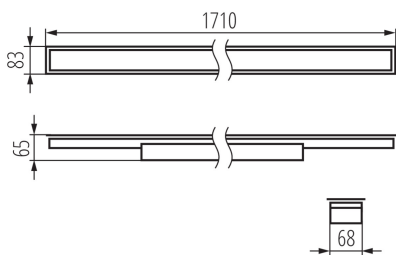

**Direction faisceau lumineux:** bas

**Longueur [mm]:** 1710

**Largeur [mm]:** 83

**Hauteur [mm]:** 65

**Source LED:** oui

**Tension nominale [V]:** 220-240 AC

**Fréquence nominale [Hz]:** 50

**Puissance maximale [W]:** 33

**Plage section de câble [mm<sup>2</sup>]:** 0,5÷2,5

**Temps de préchauffage de la lampe [s]:**  $\leq 1$

**Temps d'allumage de la lampe [s]:**  $\leq 0,5$

**Degré IP:** 20

## 34394 ALD-LL-WW-MAT-S-PT

---

Luminaire profilés linéaire LED

**Conditionnement** : 1  
**Poids unitaire net [g]** : 2400  
**Poids [g]** : 2840  
**Longueu carton emballage [cm]** : 182  
**Largeur emballage unitaire [cm]** : 11  
**Hauteur emballage unitaire [cm]** : 7  
**Poids carton [kg]** : 2.84  
**Largeur carton [cm]** : 11  
**Hauteur carton [cm]** : 7  
**Longueur carton [cm]** : 182  
**Volume carton [m<sup>3</sup>]** : 0.014014