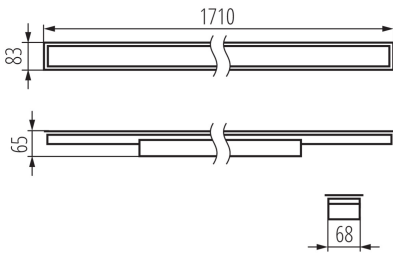

### PARAMÈTRES DU PRODUIT:

**Couleur:** argent  
**Mode d'installation:** à encastrer dans le plafond  
**Usage:** intérieur  
**Distance minimale par rapport à l'objet éclairé:** 0,5m  
**Compatibilité avec un variateur:** DALI  
**Direction faisceau lumineux:** bas  
**Longueur [mm]:** 1710  
**Largeur [mm]:** 83  
**Hauteur [mm]:** 65  
**Source LED:** oui  
**Tension nominale [V]:** 220-240 AC  
**Fréquence nominale [Hz]:** 50  
**Puissance maximale [W]:** 33  
**Classe électrique:** I  
**Matériau du diffuseur:** matériau plastique  
**Type de diode:** LED SMD  
**Flux lumineux [lm]:** 4150  
**Teinte lumière:** blanche  
**Durée de vie [h]:** 50000  
**Facteur de maintenance du flux lumineux en fin de durée de vie nominale:** L90B10  
**Nombre de cycles on/off:**  $\geq 30000$   
**Angle de vision [°]:** X75/Y90  
**Plage de températures ambiantes [°C]:** 5÷25  
**Type de diffuseur:** microprismatique  
**Matériau du boîtier:** acier  
**Type de branchement:** Connecteur rapide  
**Plage section de câble [mm<sup>2</sup>]:** 0,5÷2,5  
**Temps de préchauffage de la lampe [s]:**  $\leq 1$   
**Temps d'allumage de la lampe [s]:**  $\leq 0,5$   
**Degré IP:** 20

## 34396 ALD-LL-NW-MPR-S-PT

---

Luminaire profilés linéaire LED

**Conditionnement** : 1  
**Poids unitaire net [g]** : 2400  
**Poids [g]** : 2840  
**Longueu carton emballage [cm]** : 182  
**Largeur emballage unitaire [cm]** : 11  
**Hauteur emballage unitaire [cm]** : 7  
**Poids carton [kg]** : 2.84  
**Largeur carton [cm]** : 11  
**Hauteur carton [cm]** : 7  
**Longueur carton [cm]** : 182  
**Volume carton [m<sup>3</sup>]** : 0.014014