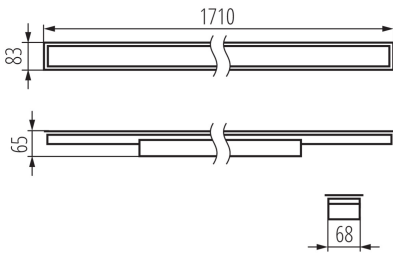

### PARAMÈTRES DU PRODUIT:

- Couleur:** argent  
**Mode d'installation:** à encastrer dans le plafond  
**Usage:** intérieur  
**Distance minimale par rapport à l'objet éclairé:** 0,5m  
**Compatibilité avec un variateur:** DALI  
**Direction faisceau lumineux:** bas  
**Longueur [mm]:** 1710  
**Largeur [mm]:** 83  
**Hauteur [mm]:** 65  
**Source LED:** oui  
**Tension nominale [V]:** 220-240 AC  
**Fréquence nominale [Hz]:** 50  
**Puissance maximale [W]:** 52  
**Classe électrique:** I  
**Matériau du diffuseur:** matériau plastique  
**Type de diode:** LED SMD  
**Flux lumineux [lm]:** 5800  
**Teinte lumière:** blanche  
**Durée de vie [h]:** 50000  
**Facteur de maintenance du flux lumineux en fin de durée de vie nominale:** L90B10  
**Nombre de cycles on/off:**  $\geq 30000$   
**Angle de vision [°]:** X75/Y90  
**Plage de températures ambiantes [°C]:** 5÷25  
**Type de diffuseur:** microprismatique  
**Matériau du boîtier:** acier  
**Type de branchement:** Connecteur rapide  
**Plage section de câble [mm<sup>2</sup>]:** 0,5÷2,5  
**Temps de préchauffage de la lampe [s]:**  $\leq 1$   
**Temps d'allumage de la lampe [s]:**  $\leq 0,5$   
**Degré IP:** 20

## 34397 ALD-LH-NW-MPR-S-PT

---

Luminaire profilés linéaire LED

**Conditionnement** : 1  
**Poids unitaire net [g]**: 2570  
**Poids [g]**: 3010  
**Longueu carton emballage [cm]**: 182  
**Largeur emballage unitaire [cm]**: 11  
**Hauteur emballage unitaire [cm]**: 7  
**Poids carton [kg]**: 3.01  
**Largeur carton [cm]**: 11  
**Hauteur carton [cm]**: 7  
**Longueur carton [cm]**: 182  
**Volume carton [m<sup>3</sup>]**: 0.014014