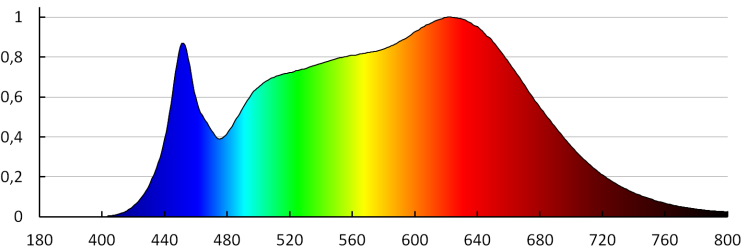

Kanlux

ul. Objazdowa 1-3, 41-922 Radzionków, Poland

35241 IQ-LED GU10 6,5W-NW

Source lumineuse LED

Unité par emballage: 20
Unité par carton: 20
Conditionnement : 100
Poids unitaire net [g]: 38
Poids [g]: 57
Poids unitaire brut [g]: 50
Longueu carton emballage [cm]: 5
Largeur emballage unitaire [cm]: 5
Hauteur emballage unitaire [cm]: 6.5
Poids carton [kg]: 5.7
Largeur carton [cm]: 30
Hauteur carton [cm]: 17
Longueur carton [cm]: 60
Volume carton [m³]: 0.0306