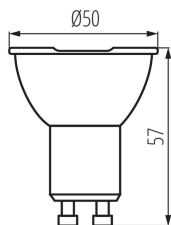

iQ-LED

Kanlux

ul. Objazdowa 1-3, 41-922 Radzionków, Poland

35241 IQ-LED GU10 6,5W-NW

Source lumineuse LED

5905339352415

Kanlux IQ-LED offre la sécurité photobiologique, une température de couleur respectueuse des yeux et une grande fiabilité. Toutes ces qualités sont disponibles à présent dans la nouvelle variante avec culot GU10. Les ampoules IQ-LED garantissent le plein confort d'utilisation et une sécurité.

TYPE DE SOURCE LUMINEUSE:

Technologie d'éclairage utilisée: LED

Non-dirigée ou dirigée: DLS

Secteur ou non secteur: MLS

Source lumineuse connectée (SLC): non

Source lumineuse réglable en couleur: non

Sources lumineuses à luminance élevée: non

Protection anti-éblouissement: non

Utilisation avec un variateur: non

PARAMÈTRES DU PRODUIT:

Compatibilité avec un variateur: non

Largeur [mm]: 50

Hauteur [mm]: 57

Profondeur[mm]: 50

Diamètre [mm]: 50

Tension nominale [V]: 220-240 AC

Fréquence nominale [Hz]: 50

Flux lumineux assigné total [lm]: 585

Angle de faisceau nominal [°]: 110

Matériau du diffuseur: matériau plastique

Source de lumière: PAR16

Type de diode: LED SMD

Teinte lumière: blanche

Culot: GU10

Durée de vie nominale de la lampe [h]: 25000

Nombre de cycles on/off: ≥40000

Forme de la source lumineuse: spot

Informations complémentaires: Source de lumière (LS)

Teneur en mercure: non

Date of issue: 02.02.2024, 14:35

Nous nous réservons le droit d'apporter toute modification technique sans information préalable. Les données de ce contenu ne sont pas juridiquement contraignantes.

Photométrie : Résultats obtenus en testant un échantillon déterminé.

FR