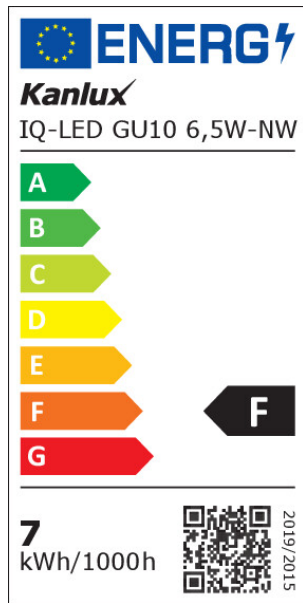

Teinte lumière: blanche

Culot: GU10

Durée de vie nominale de la lampe [h]: 25000

Nombre de cycles on/off: ≥40000

Forme de la source lumineuse: spot

Informations complémentaires: Source de lumière (LS)

Teneur en mercure: non

FR

iQ-LED

Kanlux

ul. Objazdowa 1-3, 41-922 Radzionków, Poland

35241 IQ-LED GU10 6,5W-NW

Source lumineuse LED

PARAMÈTRES POUR LES SOURCES LUMINEUSES

DIRIGÉES:

Intensité lumineuse de crête [cd]: 230

Angle de faisceau [°]: 110

PARAMÈTRES POUR LES SOURCES LUMINEUSES LED ET

OLED:

Consommation énergétique d'une source lumineuse en mode marche (kWh/1000h): 7

Classe d'efficacité énergétique: F

Coordonnées chromatiques (x): 0.38

Coordonnées chromatiques (y): 0.38

Déclaration de puissance équivalente [W]: 60

R9 valeur de l'indice de rendu des couleurs: 83

Facteur de survie: 0,9

Facteur de conservation du flux lumineux: 0,96