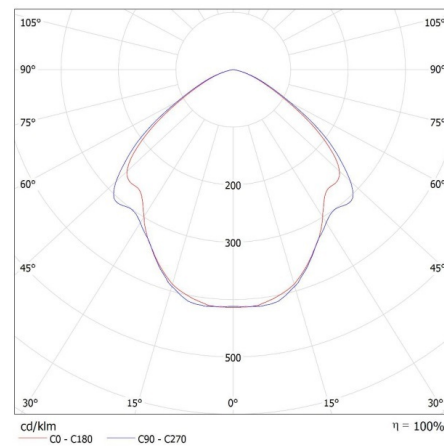

KANLUX S.A. (kat 35241) IQ-LED GU10 6,5W-NW / LDC (Polar)