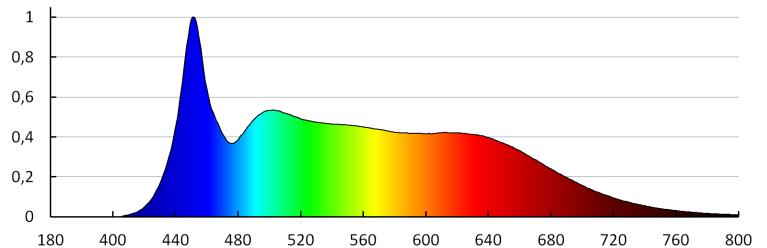

35245 IQ-LED GU10 6,5WS3-CW

Source lumineuse LED

Unité par emballage: 20
Unité par carton: 20
Conditionnement : 100
Poids unitaire net [g]: 38
Poids [g]: 58
Poids unitaire brut [g]: 52
Longueu carton emballage [cm]: 5
Largeur emballage unitaire [cm]: 5
Hauteur emballage unitaire [cm]: 6.5
Poids carton [kg]: 5.8
Largeur carton [cm]: 30
Hauteur carton [cm]: 17
Longueur carton [cm]: 60
Volume carton [m³]: 0.0306