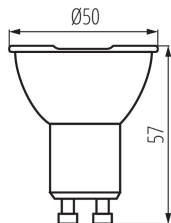

Kanlux IQ-LED offre la sécurité photobiologique, une température de couleur respectueuse des yeux et une grande fiabilité. Toutes ces qualités sont disponibles à présent dans la nouvelle variante avec culot GU10. Les ampoules IQ-LED garantissent le plein confort d'utilisation et une sécurité.

TYPE DE SOURCE LUMINEUSE:

Technologie d'éclairage utilisée : LED

Non-dirigée ou dirigée : DLS

Secteur ou non secteur : MLS

Source lumineuse connectée (SLC) : non

Source lumineuse réglable en couleur : non

Sources lumineuses à luminance élevée : non

Protection anti-éblouissement : non

Utilisation avec un variateur : non

PARAMÈTRES DU PRODUIT:

Compatibilité avec un variateur : non

Largeur [mm] : 50

Hauteur [mm] : 57

Profondeur [mm] : 50

Diamètre [mm] : 50

Tension nominale [V] : 220-240 AC

Fréquence nominale [Hz] : 50

Flux lumineux assigné total [lm] : 580

Angle de faisceau nominal [°] : 36

Matériau du diffuseur : matériau plastique

Source de lumière : PAR16

Type de diode : LED SMD

Teinte lumière : blanc froide

Culot : GU10

Durée de vie nominale de la lampe [h] : 25000

Nombre de cycles on/off : ≥ 40000

Forme de la source lumineuse : spot

Informations complémentaires : Source de lumière (LS)

Teneur en mercure : non

Date of issue: 02.02.2024, 14:39

Nous nous réservons le droit d'apporter toute modification technique sans information préalable. Les données de ce contenu ne sont pas juridiquement contraignantes.

Photométrie : Résultats obtenus en testant un échantillon déterminé.

FR