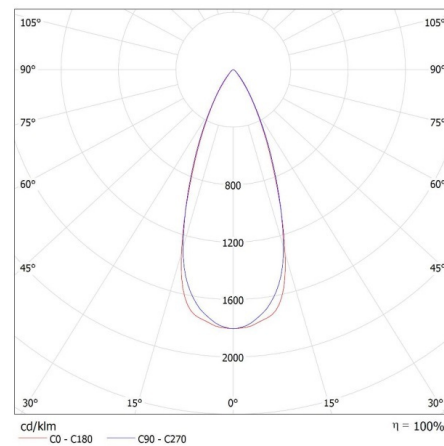

KANLUX S.A. (kat 35245) IQ-LED GU10 6,5WS3-CW / LDC (Polar)