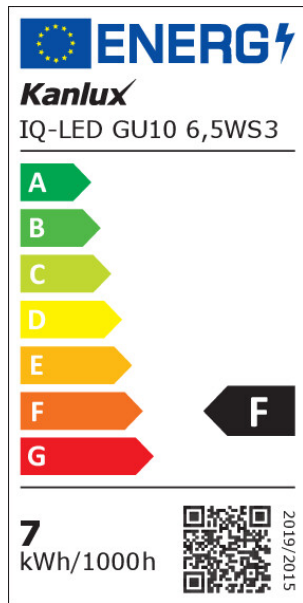

Type de diode : LED SMD

Teinte lumière : blanc froide

Culot : GU10

Durée de vie nominale de la lampe [h] : 25000

Nombre de cycles on/off : ≥ 40000

Forme de la source lumineuse : spot

Informations complémentaires : Source de lumière (LS)

Photométrie : Résultats obtenus en testant un échantillon déterminé.

FR

iQ-LED

Kanlux

ul. Objazdowa 1-3, 41-922 Radzionków, Poland

35245 IQ-LED GU10 6,5WS3-CW

Source lumineuse LED

PARAMÈTRES POUR LES SOURCES LUMINEUSES

DIRIGÉES:

Intensité lumineuse de crête [cd]: 1075

Angle de faisceau [°]: 36

PARAMÈTRES POUR LES SOURCES LUMINEUSES LED ET

OLED:

Consommation énergétique d'une source lumineuse en mode marche (kWh/1000h): 7

Classe d'efficacité énergétique: F

Flux lumineux utile d'une source lumineuse Φ_{use} [lm]: 540

Flux lumineux utile d'une source lumineuse Φ_{use} [lm]: dans cône étroit (90°)

Température de couleur proximale [K]: 6500