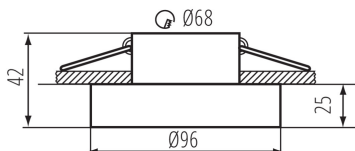

35283 ELICEO DSO W/G

Anneau pour spot

5905339352835

unique
LIGHT
effect

HIGH
quality
finish

Kanlux ELICEO sont des spots décoratifs avec un effet lumineux original. En plus de la source lumineuse principale, ils possèdent également deux anneaux lumineux, ce qui donne un effet décoratif unique. Ils sont disponibles en trois coloris : blanc, noir et blanc-or. Vous pouvez adapter Kanlux ELICEO à votre installation (12V ou 230V).

PARAMÈTRES DU PRODUIT:

Couleur: blanc / or

Mode d'installation: à encastrer dans le plafond

Usage: intérieur

Distance minimale par rapport à l'objet éclairé: 0,5m

anneau décoratif sans douille céramique: oui

Produit non recouvrable par un matériau calorifuge: oui

Source de lumière incluse: non

Hauteur [mm]: 42

Diamètre [mm]: 96

Orrifice de montage [mm]: Ø68

Tension nominale [V]: 12 AC; 12 DC; 220-240 AC

Puissance maximale [W]: max 10

Classe électrique: II/III

Source de lumière: MR16/PAR16

Culot: Gx5,3/GU10

Plage de températures ambiantes[°C]: 5÷25

Matériau du boîtier: alliage en aluminium

Réglage du faisceau du luminaire: non

Degré IP: 20

DONNÉES LOGISTIQUES:

Unité par emballage: 50

Unité par carton: 1

Conditionnement : 50

Poids unitaire net [g]: 136

Poids [g]: 178

Longueu carton emballage [cm]: 10

Largeur emballage unitaire [cm]: 5

Hauteur emballage unitaire [cm]: 10

Poids carton [kg]: 8.9

Largeur carton [cm]: 28.5

Hauteur carton [cm]: 23

Longueur carton [cm]: 52.5

Volume carton [m³]: 0.034414