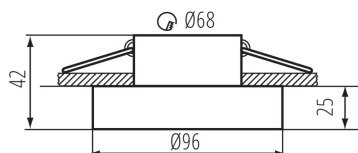

35284 ELICEO-ST DSO B/B

Anneau pour spot

5905339352842

unique
LIGHT
effect

HIGH
quality
finish

Kanlux ELICEO sont des spots décoratifs avec un effet lumineux original. En plus de la source lumineuse principale, ils possèdent également deux anneaux lumineux, ce qui donne un effet décoratif unique. Ils sont disponibles en trois coloris : blanc, noir et blanc-or. Vous pouvez adapter Kanlux ELICEO à votre installation (12V ou 230V).

PARAMÈTRES DU PRODUIT:

Couleur: noir
Mode d'installation: à encastrer dans le plafond
Usage: intérieur
Distance minimale par rapport à l'objet éclairé: 0,5m
anneau décoratif sans douille céramique: oui
Produit non recouvrable par un matériau calorifuge: oui
Source de lumière incluse: non
Hauteur [mm]: 42
Diamètre [mm]: 96
Orrifice de montage [mm]: Ø68
Tension nominale [V]: 12 AC; 12 DC; 220-240 AC
Puissance maximale [W]: max 10
Classe électrique: II/III
Source de lumière: MR16/PAR16
Culot: Gx5,3/GU10
Plage de températures ambiantes[°C]: 5÷25
Matériau du boîtier: alliage en aluminium
Réglage du faisceau du luminaire: non
Degré IP: 20

DONNÉES LOGISTIQUES:

Unité par emballage: 50
Unité par carton: 1
Conditionnement : 50
Poids unitaire net [g]: 136
Poids [g]: 178
Longueu carton emballage [cm]: 10
Largeur emballage unitaire [cm]: 5
Hauteur emballage unitaire [cm]: 10
Poids carton [kg]: 8.9
Largeur carton [cm]: 28.5
Hauteur carton [cm]: 23
Longueur carton [cm]: 52.5
Volume carton [m³]: 0.034414