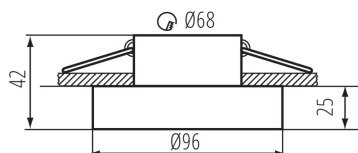

35287 ELICEO-ST DSO W/G

Anneau pour spot

5905339352873

unique
LIGHT
effect

HIGH
quality
finish

Kanlux ELICEO sont des spots décoratifs avec un effet lumineux original. En plus de la source lumineuse principale, ils possèdent également deux anneaux lumineux, ce qui donne un effet décoratif unique. Ils sont disponibles en trois coloris : blanc, noir et blanc-or. Vous pouvez adapter Kanlux ELICEO à votre installation (12V ou 230V).

PARAMÈTRES DU PRODUIT:

Couleur: blanc / or
Mode d'installation: à encastrer dans le plafond
Usage: intérieur
Distance minimale par rapport à l'objet éclairé: 0,5m
anneau décoratif sans douille céramique: oui
Produit non recouvrable par un matériau calorifuge: oui
Source de lumière incluse: non
Hauteur [mm]: 42
Diamètre [mm]: 96
Orrifice de montage [mm]: Ø68
Tension nominale [V]: 12 AC; 12 DC; 220-240 AC
Puissance maximale [W]: max 10
Classe électrique: II/III
Source de lumière: MR16/PAR16
Culot: Gx5,3/GU10
Plage de températures ambiantes[°C]: 5÷25
Matériau du boîtier: alliage en aluminium
Réglage du faisceau du luminaire: non
Degré IP: 20

DONNÉES LOGISTIQUES:

Unité par emballage: 50
Unité par carton: 1
Conditionnement : 50
Poids unitaire net [g]: 136
Poids [g]: 178
Longueu carton emballage [cm]: 10
Largeur emballage unitaire [cm]: 5
Hauteur emballage unitaire [cm]: 10
Poids carton [kg]: 8.9
Largeur carton [cm]: 28.5
Hauteur carton [cm]: 23
Longueur carton [cm]: 52.5
Volume carton [m³]: 0.034414