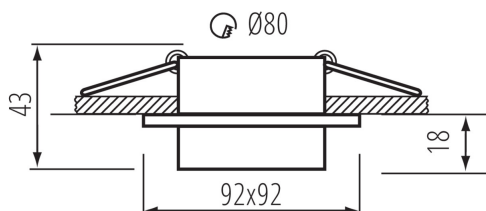

35740 LONVI DSL W/W

Anneau pour spot

5905339357403

unique
LIGHT
effect

HIGH
quality
finish

MO
DE
RN
design

Le spot d'accentuation Kanlux LONVI est disponible en deux versions - ronde et carrée. L'anneau acrylique lumineux de ce spot apporte un effet décoratif supplémentaire. Son design simple mais pas banal lui permet de s'intégrer parfaitement dans de nombreux types d'intérieurs. La couleur blanche et neutre de ce spot donne encore plus de possibilités dans son application. Il fonctionnera aussi bien dans la chambre à coucher que dans le salon.

PARAMÈTRES DU PRODUIT:

Couleur: blanc

Mode d'installation: à encastrer dans le plafond

Usage: intérieur

Distance minimale par rapport à l'objet éclairé: 0,5m

anneau décoratif sans douille céramique: oui

Produit non recouvrable par un matériau calorifuge: oui

Source de lumière incluse: non

Longueur [mm]: 92

Largeur [mm]: 92

Hauteur [mm]: 43

Orrifice de montage [mm]: Ø80

Tension nominale [V]: 12 AC; 12 DC; 220-240 AC

Puissance maximale [W]: max 10

Classe électrique: II/III

Source de lumière: MR16/PAR16

Culot: Gx5,3/GU10

Plage de températures ambiantes[°C]: 5÷25

Matériau du boîtier: alliage en aluminium, matériau plastique

Réglage du faisceau du luminaire: non

Degré IP: 20

DONNÉES LOGISTIQUES:

Unité par emballage: 100

Unité par carton: 1

Conditionnement : 100

Poids unitaire net [g]: 98

Poids [g]: 146.7

Longueur carton emballage [cm]: 12

Largeur emballage unitaire [cm]: 6

Hauteur emballage unitaire [cm]: 10

Poids carton [kg]: 14.67

Largeur carton [cm]: 33.5

Hauteur carton [cm]: 54

Longueur carton [cm]: 50

Date of issue: 15.11.2022, 05:45

Nous nous réservons le droit d'apporter toute modification technique sans information préalable. Les données de ce contenu ne sont pas juridiquement contraignantes.

Photométrie : Résultats obtenus en testant un échantillon déterminé.