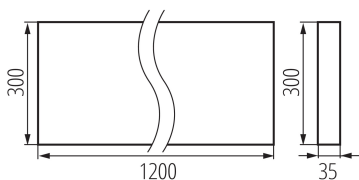

### PARAMÈTRES DU PRODUIT:

- Couleur:** blanc  
**Mode d'installation:** saillie  
**Usage:** intérieur  
**Distance minimale par rapport à l'objet éclairé:** 0,5m  
**Compatibilité avec un variateur:** non  
**Produit non recouvrable par un matériau calorifuge:** oui  
**Longueur [mm]:** 1200  
**Largeur [mm]:** 300  
**Hauteur [mm]:** 35  
**Source LED:** oui  
**Tension nominale [V]:** 220-240 AC  
**Fréquence nominale [Hz]:** 50  
**Puissance maximale [W]:** 22W  
**Classe électrique:** I  
**Matériau du diffuseur:** matériau plastique  
**Type de diode:** LED SMD  
**Flux lumineux du luminaire [lm]:** 3200  
**Teinte lumière:** blanc chaud  
**Durée de vie [h]:** 50000  
**Facteur de maintenance du flux lumineux en fin de durée de vie nominale:** L90B10  
**Nombre de cycles on/off:**  $\geq 30000$   
**Angle de vision [°]:** 50  
**Plage de températures ambiantes [°C]:** 5÷25  
**Type de diffuseur:** grille  
**Matériau du boîtier:** métal  
**Type de branchement:** Connecteur rapide  
**Plage section de câble [mm<sup>2</sup>]:** 1,5÷2,5  
**Temps de préchauffage de la lampe [s]:**  $\leq 1$   
**Temps d'allumage de la lampe [s]:**  $\leq 0,5$   
**Rodraj soczewki [°]:** 60  
**Degré IP:** 20  
**Informations complémentaires :** La source lumineuse LED ne peut être remplacée que par du personnel qualifié (uniquement par le service Kanlux)  
**Informations complémentaires :** L'alimentation ne peut être remplacé que par du personnel qualifié (uniquement par le service Kanlux)  
**Informations complémentaires :** Produit contenant (CP)