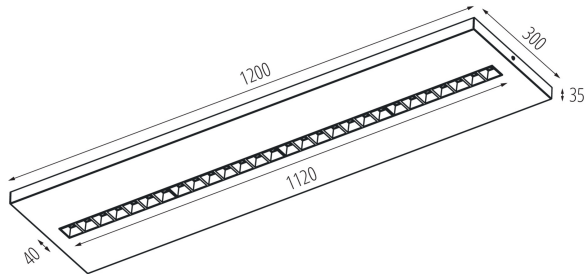

35823 OS-H5D-WW-RST-W-N3

Luminaire LED saillie pour bureau