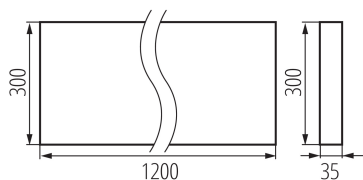

35831 OS-L5D-NW-RST-W-N3

Luminaire LED saillie pour bureau

5905339358318

PARAMÈTRES DU PRODUIT:

Couleur: blanc

Mode d'installation: saillie

Usage: intérieur

Distance minimale par rapport à l'objet éclairé: 0,5m

Compatibilité avec un variateur: non

Produit non recouvrable par un matériau calorifuge: oui

Longueur [mm]: 1200

Largeur [mm]: 300

Hauteur [mm]: 35

Source LED: oui

Tension nominale [V]: 220-240 AC

Fréquence nominale [Hz]: 50

Puissance maximale [W]: 31W

Classe électrique: I

Matériau du diffuseur: matériau plastique

Type de diode: LED SMD

Flux lumineux du luminaire [lm]: 4300

Teinte lumière: blanche

Durée de vie [h]: 50000

Facteur de maintenance du flux lumineux en fin de durée de vie nominale: L90B10

Nombre de cycles on/off: ≥ 30000

Angle de vision [°]: 50

Plage de températures ambiantes [°C]: 5÷25

Type de diffuseur: grille

Matériau du boîtier: métal

Type de branchement: Connecteur rapide

Plage section de câble [mm²]: 1,5÷2,5