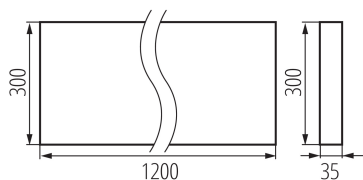

35835 OS-M5D-NW-RST-W-N3

Luminaire LED saillie pour bureau

5905339358356

PARAMÈTRES DU PRODUIT:

Couleur: blanc

Mode d'installation: saillie

Usage: intérieur

Distance minimale par rapport à l'objet éclairé: 0,5m

Compatibilité avec un variateur: non

Produit non recouvrable par un matériau calorifuge: oui

Longueur [mm]: 1200

Largeur [mm]: 300

Hauteur [mm]: 35

Source LED: oui

Tension nominale [V]: 220-240 AC

Fréquence nominale [Hz]: 50

Puissance maximale [W]: 39W

Classe électrique: I

Matériau du diffuseur: matériau plastique

Type de diode: LED SMD

Flux lumineux du luminaire [lm]: 5400

Teinte lumière: blanche

Durée de vie [h]: 50000

Facteur de maintenance du flux lumineux en fin de durée de vie nominale: L90B10

Nombre de cycles on/off: ≥ 30000

Angle de vision [°]: 50

Plage de températures ambiantes [°C]: 5÷25

Type de diffuseur: grille

Matériau du boîtier: métal

Type de branchement: Connecteur rapide

Plage section de câble [mm²]: 1,5÷2,5