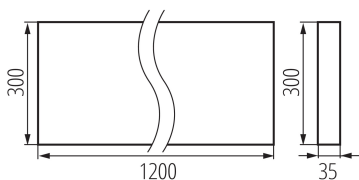

### PARAMÈTRES DU PRODUIT:

**Couleur:** noir

**Mode d'installation:** saillie

**Usage:** intérieur

**Distance minimale par rapport à l'objet éclairé:** 0,5m

**Compatibilité avec un variateur:** non

**Produit non recouvrable par un matériau calorifuge:** oui

**Longueur [mm]:** 1200

**Largeur [mm]:** 300

**Hauteur [mm]:** 35

**Source LED:** oui

**Tension nominale [V]:** 220-240 AC

**Fréquence nominale [Hz]:** 50

**Puissance maximale [W]:** 22W

**Classe électrique:** I