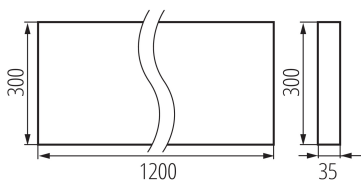

35943 OS-L5D-WW-RST-B-N3

Luminaire LED saillie pour bureau

5905339359438

PARAMÈTRES DU PRODUIT:

Couleur: noir

Mode d'installation: saillie

Usage: intérieur

Distance minimale par rapport à l'objet éclairé: 0,5m

Compatibilité avec un variateur: non

Produit non recouvrable par un matériau calorifuge: oui

Longueur [mm]: 1200

Largeur [mm]: 300

Hauteur [mm]: 35

Source LED: oui

Tension nominale [V]: 220-240 AC

Fréquence nominale [Hz]: 50

Puissance maximale [W]: 31W

Classe électrique: I

Matériau du diffuseur: matériau plastique

Type de diode: LED SMD

Flux lumineux du luminaire [lm]: 3800

Teinte lumière: blanc chaud

Durée de vie [h]: 50000

Facteur de maintenance du flux lumineux en fin de durée de vie nominale: L90B10

Nombre de cycles on/off: ≥ 30000

Angle de vision [°]: 50

Plage de températures ambiantes [°C]: 5÷25

Type de diffuseur: grille

Matériau du boîtier: métal

Type de branchement: Connecteur rapide

Plage section de câble [mm²]: 1,5÷2,5