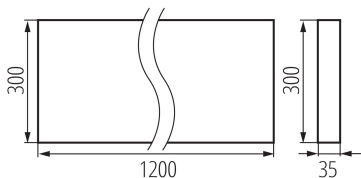

35947 OS-M5D-WW-RST-B-N3

Luminaire LED saillie pour bureau

5905339359476

PARAMÈTRES DU PRODUIT:

Couleur: noir

Mode d'installation: saillie

Usage: intérieur

Distance minimale par rapport à l'objet éclairé: 0,5m

Compatibilité avec un variateur: non

Produit non recouvrable par un matériau calorifuge: oui

Longueur [mm]: 1200

Largeur [mm]: 300

Hauteur [mm]: 35

Source LED: oui

Tension nominale [V]: 220-240 AC

Fréquence nominale [Hz]: 50

Puissance maximale [W]: 39W

Classe électrique: I

Matériau du diffuseur: matériau plastique

Type de diode: LED SMD

Flux lumineux du luminaire [lm]: 4800

Teinte lumière: blanc chaud

Durée de vie [h]: 50000

Facteur de maintenance du flux lumineux en fin de durée de vie nominale: L90B10

Nombre de cycles on/off: ≥ 30000

Angle de vision [°]: 50

Plage de températures ambiantes [°C]: 5÷25

Type de diffuseur: grille

Matériau du boîtier: métal

Type de branchement: Connecteur rapide

Plage section de câble [mm²]: 1,5÷2,5