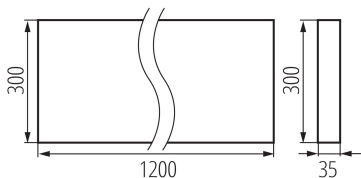

### PARAMÈTRES DU PRODUIT:

**Couleur:** noir

**Mode d'installation:** saillie

**Usage:** intérieur

**Distance minimale par rapport à l'objet éclairé:** 0,5m

**Compatibilité avec un variateur:** non

**Produit non recouvrable par un matériau calorifuge:** oui

**Longueur [mm]:** 1200

**Largeur [mm]:** 300

**Hauteur [mm]:** 35

**Source LED:** oui

**Tension nominale [V]:** 220-240 AC

**Fréquence nominale [Hz]:** 50

**Puissance maximale [W]:** 22W

**Classe électrique:** I