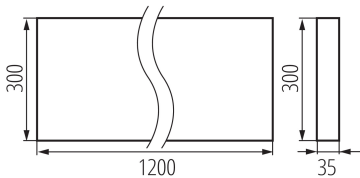

36067 OS-S5D-WN-RST-W-N3

Luminaire LED saillie pour bureau

5905339360670

PARAMÈTRES DU PRODUIT:

Couleur: blanc

Mode d'installation: saillie

Usage: intérieur

Distance minimale par rapport à l'objet éclairé: 0,5m

Compatibilité avec un variateur: non

Produit non recouvrable par un matériau calorifuge: oui

Longueur [mm]: 1200

Largeur [mm]: 300

Hauteur [mm]: 35

Source LED: oui

Tension nominale [V]: 220-240 AC

Fréquence nominale [Hz]: 50

Puissance maximale [W]: 22W

Classe électrique: I

Matériau du diffuseur: matériau plastique

Type de diode: LED SMD

Flux lumineux du luminaire [lm]: 3200

Teinte lumière: neutral warm white

Durée de vie [h]: 50000