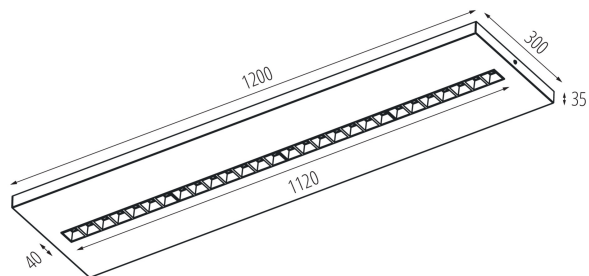

36071 OS-L5D-WN-RST-W-N3

Luminaire LED saillie pour bureau