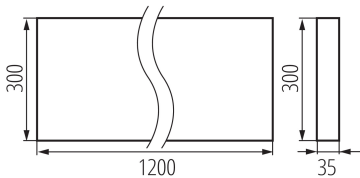

36075 OS-M5D-WN-RST-W-N3

Luminaire LED saillie pour bureau

5905339360755

PARAMÈTRES DU PRODUIT:

Couleur: blanc

Mode d'installation: saillie

Usage: intérieur

Distance minimale par rapport à l'objet éclairé: 0,5m

Compatibilité avec un variateur: non

Produit non recouvrable par un matériau calorifuge: oui

Longueur [mm]: 1200

Largeur [mm]: 300

Hauteur [mm]: 35

Source LED: oui

Tension nominale [V]: 220-240 AC

Fréquence nominale [Hz]: 50

Puissance maximale [W]: 39W

Classe électrique: I

Matériau du diffuseur: matériau plastique

Type de diode: LED SMD

Flux lumineux du luminaire [lm]: 5400

Teinte lumière: neutral warm white

Durée de vie [h]: 50000