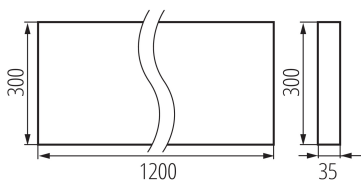

### PARAMÈTRES DU PRODUIT:

- Couleur:** blanc  
**Mode d'installation:** saillie  
**Usage:** intérieur  
**Distance minimale par rapport à l'objet éclairé:** 0,5m  
**Compatibilité avec un variateur:** non  
**Produit non recouvrable par un matériau calorifuge:** oui  
**Longueur [mm]:** 1200  
**Largeur [mm]:** 300  
**Hauteur [mm]:** 35  
**Source LED:** oui  
**Tension nominale [V]:** 220-240 AC  
**Fréquence nominale [Hz]:** 50  
**Puissance maximale [W]:** 49W  
**Classe électrique:** I  
**Matériau du diffuseur:** matériau plastique  
**Type de diode:** LED SMD  
**Flux lumineux du luminaire [lm]:** 6300  
**Teinte lumière:** neutral warm white  
**Durée de vie [h]:** 50000  
**Facteur de maintenance du flux lumineux en fin de durée de vie nominale:** L90B10  
**Nombre de cycles on/off:**  $\geq 30000$   
**Angle de vision [°]:** 50  
**Plage de températures ambiantes [°C]:** 5÷25  
**Type de diffuseur:** grille  
**Matériau du boîtier:** métal  
**Type de branchement:** Connecteur rapide  
**Plage section de câble [mm<sup>2</sup>]:** 1,5÷2,5  
**Temps de préchauffage de la lampe [s]:**  $\leq 1$   
**Temps d'allumage de la lampe [s]:**  $\leq 0,5$   
**Rodraj soczewki [°]:** 50  
**Degré IP:** 20  
**Informations complémentaires :** La source lumineuse LED ne peut être remplacée que par du personnel qualifié (uniquement par le service Kanlux)  
**Informations complémentaires :** L'alimentation ne peut être remplacé que par du personnel qualifié (uniquement par le service Kanlux)  
**Informations complémentaires :** Produit contenant (CP)