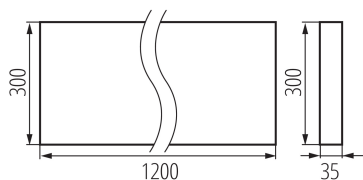

### PARAMÈTRES DU PRODUIT:

- Couleur:** blanc  
**Mode d'installation:** saillie  
**Usage:** intérieur  
**Distance minimale par rapport à l'objet éclairé:** 0,5m  
**Compatibilité avec un variateur:** non  
**Produit non recouvrable par un matériau calorifuge:** oui  
**Longueur [mm]:** 1200  
**Largeur [mm]:** 300  
**Hauteur [mm]:** 35  
**Source LED:** oui  
**Tension nominale [V]:** 220-240 AC  
**Fréquence nominale [Hz]:** 50  
**Puissance maximale [W]:** 22W  
**Classe électrique:** I  
**Matériau du diffuseur:** matériau plastique  
**Type de diode:** LED SMD  
**Flux lumineux du luminaire [lm]:** 3200  
**Teinte lumière:** neutral warm white  
**Durée de vie [h]:** 50000  
**Facteur de maintenance du flux lumineux en fin de durée de vie nominale:** L90B10  
**Nombre de cycles on/off:**  $\geq 30000$   
**Angle de vision [°]:** 80  
**Plage de températures ambiantes [°C]:** 5÷25  
**Type de diffuseur:** grille  
**Matériau du boîtier:** métal  
**Type de branchement:** Connecteur rapide  
**Plage section de câble [mm<sup>2</sup>]:** 1,5÷2,5  
**Temps de préchauffage de la lampe [s]:**  $\leq 1$   
**Temps d'allumage de la lampe [s]:**  $\leq 0,5$   
**Rodraj soczewki [°]:** 80  
**Degré IP:** 20  
**Informations complémentaires :** La source lumineuse LED ne peut être remplacée que par du personnel qualifié (uniquement par le service Kanlux)  
**Informations complémentaires :** L'alimentation ne peut être remplacé que par du personnel qualifié (uniquement par le service Kanlux)  
**Informations complémentaires :** Produit contenant (CP)