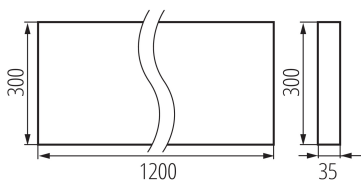

### PARAMÈTRES DU PRODUIT:

**Couleur:** blanc

**Mode d'installation:** saillie

**Usage:** intérieur

**Distance minimale par rapport à l'objet éclairé:** 0,5m

**Compatibilité avec un variateur:** non

**Produit non recouvrable par un matériau calorifuge:** oui

**Longueur [mm]:** 1200

**Largeur [mm]:** 300

**Hauteur [mm]:** 35

**Source LED:** oui

**Tension nominale [V]:** 220-240 AC

**Fréquence nominale [Hz]:** 50

**Puissance maximale [W]:** 31W

**Classe électrique:** I