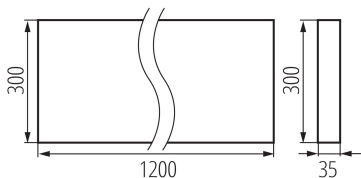

36143 OS-H5D-WN-RST-B-N3

Luminaire LED saillie pour bureau

5905339361431

PARAMÈTRES DU PRODUIT:

Couleur: noir

Mode d'installation: saillie

Usage: intérieur

Distance minimale par rapport à l'objet éclairé: 0,5m

Compatibilité avec un variateur: non

Produit non recouvrable par un matériau calorifuge: oui

Longueur [mm]: 1200

Largeur [mm]: 300

Hauteur [mm]: 35

Source LED: oui

Tension nominale [V]: 220-240 AC

Fréquence nominale [Hz]: 50

Puissance maximale [W]: 49W

Classe électrique: I

Matériau du diffuseur: matériau plastique

Type de diode: LED SMD

Flux lumineux du luminaire [lm]: 5600

Teinte lumière: neutral warm white

Durée de vie [h]: 50000