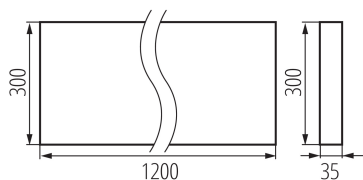

### PARAMÈTRES DU PRODUIT:

- Couleur:** noir  
**Mode d'installation:** saillie  
**Usage:** intérieur  
**Distance minimale par rapport à l'objet éclairé:** 0,5m  
**Compatibilité avec un variateur:** non  
**Produit non recouvrable par un matériau calorifuge:** oui  
**Longueur [mm]:** 1200  
**Largeur [mm]:** 300  
**Hauteur [mm]:** 35  
**Source LED:** oui  
**Tension nominale [V]:** 220-240 AC  
**Fréquence nominale [Hz]:** 50  
**Puissance maximale [W]:** 31W  
**Classe électrique:** I  
**Matériau du diffuseur:** matériau plastique  
**Type de diode:** LED SMD  
**Flux lumineux du luminaire [lm]:** 3800  
**Teinte lumière:** neutral warm white  
**Durée de vie [h]:** 50000  
**Facteur de maintenance du flux lumineux en fin de durée de vie nominale:** L90B10  
**Nombre de cycles on/off:**  $\geq 30000$   
**Angle de vision [°]:** 80  
**Plage de températures ambiantes [°C]:** 5÷25  
**Type de diffuseur:** grille  
**Matériau du boîtier:** métal  
**Type de branchement:** Connecteur rapide  
**Plage section de câble [mm<sup>2</sup>]:** 1,5÷2,5  
**Temps de préchauffage de la lampe [s]:**  $\leq 1$   
**Temps d'allumage de la lampe [s]:**  $\leq 0,5$   
**Rodraj soczewki [°]:** 80  
**Degré IP:** 20  
**Informations complémentaires :** La source lumineuse LED ne peut être remplacée que par du personnel qualifié (uniquement par le service Kanlux)  
**Informations complémentaires :** L'alimentation ne peut être remplacé que par du personnel qualifié (uniquement par le service Kanlux)  
**Informations complémentaires :** Produit contenant (CP)