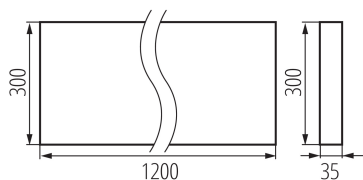

36159 OS-H8D-WN-RST-B-N3

Luminaire LED saillie pour bureau

5905339361592

PARAMÈTRES DU PRODUIT:

Couleur: noir

Mode d'installation: saillie

Usage: intérieur

Distance minimale par rapport à l'objet éclairé: 0,5m

Compatibilité avec un variateur: non

Produit non recouvrable par un matériau calorifuge: oui

Longueur [mm]: 1200

Largeur [mm]: 300

Hauteur [mm]: 35

Source LED: oui

Tension nominale [V]: 220-240 AC

Fréquence nominale [Hz]: 50

Puissance maximale [W]: 49W

Classe électrique: I

Matériau du diffuseur: matériau plastique

Type de diode: LED SMD

Flux lumineux du luminaire [lm]: 5600

Teinte lumière: neutral warm white

Durée de vie [h]: 50000