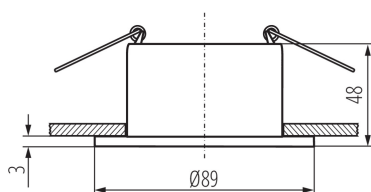

36219 GLOZO DSO B/W

Anneau pour spot

5905339362193

Ø75 mm

Date of issue: 15.11.2022, 05:12

Nous nous réservons le droit d'apporter toute modification technique sans information préalable. Les données de ce contenu ne sont pas juridiquement contraignantes.

Photométrie : Résultats obtenus en testant un échantillon déterminé.

Kanlux GLOZO est une grande famille de spots décoratifs. Ils ont un boîtier modulaire : une base en deux formes et couleurs et un réflecteur en 4 couleurs en mat ou brillant. Cela donne de nombreuses possibilités d'utilisation pour juxtaposer des solutions de couleurs identiques ou différentes.

PARAMÈTRES DU PRODUIT:

Couleur: noir / blanc

Mode d'installation: à encastrer dans le plafond

Usage: intérieur

Distance minimale par rapport à l'objet éclairé: 0,5m

anneau décoratif sans douille céramique: oui

Produit non recouvrable par un matériau calorifuge: oui

Source de lumière incluse: non

Largeur [mm]: 48

Diamètre [mm]: 89

Orrifice de montage [mm]: Ø75

Tension nominale [V]: 12 AC; 12 DC; 220-240 AC

Puissance maximale [W]: max 10

Classe électrique: II/III

Source de lumière: MR16/PAR16

Culot: Gx5,3/GU10

Plage de températures ambiantes[°C]: 5÷25

Matériau du boîtier: alliage en aluminium

Réglage du faisceau du luminaire: non

Degré IP: 20

DONNÉES LOGISTIQUES:

Unité par emballage: 1