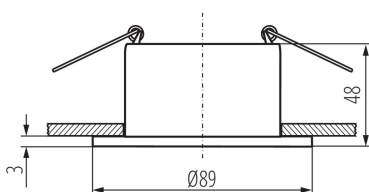

36221 GLOZO DSO SR/W

Anneau pour spot

5905339362216

Ø75 mm

Date of issue: 15.11.2022, 05:15

Nous nous réservons le droit d'apporter toute modification technique sans information préalable. Les données de ce contenu ne sont pas juridiquement contraignantes.

Photométrie : Résultats obtenus en testant un échantillon déterminé.

Kanlux GLOZO est une grande famille de spots décoratifs. Ils ont un boîtier modulaire : une base en deux formes et couleurs et un réflecteur en 4 couleurs en mat ou brillant. Cela donne de nombreuses possibilités d'utilisation pour juxtaposer des solutions de couleurs identiques ou différentes.

PARAMÈTRES DU PRODUIT:

Couleur: srebrny / biały

Mode d'installation: à encastrer dans le plafond

Usage: intérieur

Distance minimale par rapport à l'objet éclairé: 0,5m

anneau décoratif sans douille céramique: oui

Produit non recouvrable par un matériau calorifuge: oui

Source de lumière incluse: non

Largeur [mm]: 48

Diamètre [mm]: 89

Orrifice de montage [mm]: Ø75

Tension nominale [V]: 12 AC; 12 DC; 220-240 AC

Puissance maximale [W]: max 10

Classe électrique: II/III

Source de lumière: MR16/PAR16

Culot: Gx5,3/GU10

Plage de températures ambiantes[°C]: 5÷25

Matériau du boîtier: alliage en aluminium

Réglage du faisceau du luminaire: non

Degré IP: 20

DONNÉES LOGISTIQUES:

Unité par emballage: 1