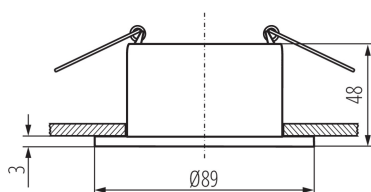

36223 GLOZO DSO B/B

Anneau pour spot

5905339362230

Ø75 mm

Date of issue: 15.11.2022, 05:11

Nous nous réservons le droit d'apporter toute modification technique sans information préalable. Les données de ce contenu ne sont pas juridiquement contraignantes.

Photométrie : Résultats obtenus en testant un échantillon déterminé.

Kanlux GLOZO est une grande famille de spots décoratifs. Ils ont un boîtier modulaire : une base en deux formes et couleurs et un réflecteur en 4 couleurs en mat ou brillant. Cela donne de nombreuses possibilités d'utilisation pour juxtaposer des solutions de couleurs identiques ou différentes.

PARAMÈTRES DU PRODUIT:

Couleur: noir

Mode d'installation: à encastrer dans le plafond

Usage: intérieur

Distance minimale par rapport à l'objet éclairé: 0,5m

anneau décoratif sans douille céramique: oui

Produit non recouvrable par un matériau calorifuge: oui

Source de lumière incluse: non

Largeur [mm]: 48

Diamètre [mm]: 89

Orrifice de montage [mm]: Ø75

Tension nominale [V]: 12 AC; 12 DC; 220-240 AC

Puissance maximale [W]: max 10

Classe électrique: II/III

Source de lumière: MR16/PAR16

Culot: Gx5,3/GU10

Plage de températures ambiantes[°C]: 5÷25

Matériau du boîtier: alliage en aluminium

Réglage du faisceau du luminaire: non

Degré IP: 20

DONNÉES LOGISTIQUES:

Unité par emballage: 1