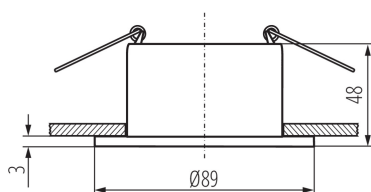

36224 GLOZO DSO G/B

Anneau pour spot

5905339362247

Ø75 mm

Date of issue: 15.11.2022, 05:13

Nous nous réservons le droit d'apporter toute modification technique sans information préalable. Les données de ce contenu ne sont pas juridiquement contraignantes.

Photométrie : Résultats obtenus en testant un échantillon déterminé.

Kanlux GLOZO est une grande famille de spots décoratifs. Ils ont un boîtier modulaire : une base en deux formes et couleurs et un réflecteur en 4 couleurs en mat ou brillant. Cela donne de nombreuses possibilités d'utilisation pour juxtaposer des solutions de couleurs identiques ou différentes.

PARAMÈTRES DU PRODUIT:

Couleur: or / noir

Mode d'installation: à encastrer dans le plafond

Usage: intérieur

Distance minimale par rapport à l'objet éclairé: 0,5m

anneau décoratif sans douille céramique: oui

Produit non recouvrable par un matériau calorifuge: oui

Source de lumière incluse: non

Largeur [mm]: 48

Diamètre [mm]: 89

Orrifice de montage [mm]: Ø75

Tension nominale [V]: 12 AC; 12 DC; 220-240 AC

Puissance maximale [W]: max 10

Classe électrique: II/III

Source de lumière: MR16/PAR16

Culot: Gx5,3/GU10

Plage de températures ambiantes[°C]: 5÷25

Matériau du boîtier: alliage en aluminium

Réglage du faisceau du luminaire: non

Degré IP: 20

DONNÉES LOGISTIQUES:

Unité par emballage: 1