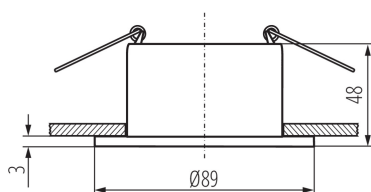

36225 GLOZO DSO SR/B

Anneau pour spot

5905339362254

Ø75 mm

Date of issue: 15.11.2022, 05:15

Nous nous réservons le droit d'apporter toute modification technique sans information préalable. Les données de ce contenu ne sont pas juridiquement contraignantes.

Photométrie : Résultats obtenus en testant un échantillon déterminé.

Kanlux GLOZO est une grande famille de spots décoratifs. Ils ont un boîtier modulaire : une base en deux formes et couleurs et un réflecteur en 4 couleurs en mat ou brillant. Cela donne de nombreuses possibilités d'utilisation pour juxtaposer des solutions de couleurs identiques ou différentes.

PARAMÈTRES DU PRODUIT:

Couleur: argent / noir

Mode d'installation: à encastrer dans le plafond

Usage: intérieur

Distance minimale par rapport à l'objet éclairé: 0,5m

anneau décoratif sans douille céramique: oui

Produit non recouvrable par un matériau calorifuge: oui

Source de lumière incluse: non

Largeur [mm]: 48

Diamètre [mm]: 89

Orrifice de montage [mm]: Ø75

Tension nominale [V]: 12 AC; 12 DC; 220-240 AC

Puissance maximale [W]: max 10

Classe électrique: II/III

Source de lumière: MR16/PAR16

Culot: Gx5,3/GU10

Plage de températures ambiantes[°C]: 5÷25

Matériau du boîtier: alliage en aluminium

Réglage du faisceau du luminaire: non

Degré IP: 20

DONNÉES LOGISTIQUES:

Unité par emballage: 1