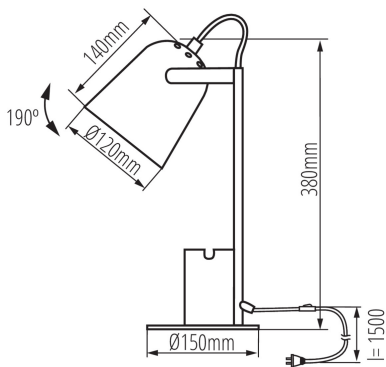

36283 RAIBO E27 Y

Lampe de bureau

5905339362834

HIGH
quality
finish

DESIGN
unique

PARAMÈTRES DU PRODUIT:

Couleur: jaune

Mode d'installation: sol

Usage: intérieur

Distance minimale par rapport à l'objet éclairé: 0,1m

Interrupteur: oui

Source de lumière incluse: non

Tension nominale [V]: 220-240 AC

Fréquence nominale [Hz]: 50

Puissance maximale [W]: max 5

Classe électrique: II

Culot: E27

Matériau du boîtier: métal

Type de branchement: câble avec fiche

Longueur du fil [cm]: 1.5

Luminaire orientable verticalement [°]: 190

Degré IP: 20

DONNÉES LOGISTIQUES:

Unité par emballage: 12

Unité par carton: 1

Conditionnement : 12