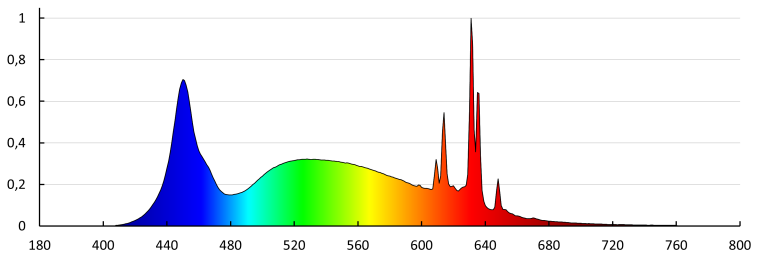

iQ LED

Kanlux

ul. Objazdowa 1-3, 41-922 Radzionków, Poland

36672 IQ-LED A60 3,4W-CW

Source lumineuse LED

Unité par carton: 10
Conditionnement : 100
Poids unitaire net [g]: 28
Poids [g]: 59.1
Longueu carton emballage [cm]: 6
Largeur emballage unitaire [cm]: 6
Hauteur emballage unitaire [cm]: 10.5
Poids carton [kg]: 5.91
Largeur carton [cm]: 33
Hauteur carton [cm]: 24.5
Longueur carton [cm]: 66
Volume carton [m³]: 0.053361