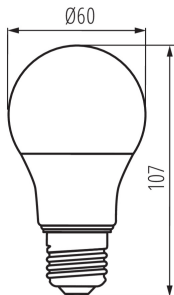

iQ-LED

Kanlux

ul. Objazdowa 1-3, 41-922 Radzionków, Poland

36672 IQ-LED A60 3,4W-CW

Source lumineuse LED

5905339366726

Kanlux IQ-LED A60 c'est une température de couleur agréable pour les yeux et la fiabilité, tout en conservant le design classique de l'ampoule A60. Les nouvelles ampoules iQ-LED Kanlux garantissent une efficacité lumineuse exceptionnelle, jusqu'à 138 lumens par watt et une consommation d'énergie réduite. Les ampoules iQ-LED Kanlux offrent un confort d'utilisation et une sécurité totale.

TYPE DE SOURCE LUMINEUSE:

Technologie d'éclairage utilisée: LED

Non-dirigée ou dirigée: NDLS

Secteur ou non secteur: MLS

Source lumineuse connectée (SLC): non

Source lumineuse réglable en couleur: non

Sources lumineuses à luminance élevée: non

Protection anti-éblouissement: non

Utilisation avec un variateur: non

PARAMÈTRES DU PRODUIT:

Couleur: blanc

Compatibilité avec un variateur: non

Largeur [mm]: 60

Hauteur [mm]: 107

Profondeur[mm]: 60

Diamètre [mm]: 60

Tension nominale [V]: 220-240 AC

Fréquence nominale [Hz]: 50

Courant nominal de la lampe [mA]: 30

Puissance nominale [W]: 3.4

Flux lumineux assigné total [lm]: 470

Angle de faisceau nominal [°]: 180

Matériau: matériau plastique

Matériau du diffuseur: matériau plastique

Source de lumière: A60

Type de diode: LED SMD

Teinte lumière: blanc froide

Culot: E27

Durée de vie nominale de la lampe [h]: 25000

Date of issue: 02.02.2024, 17:46

Nous nous réservons le droit d'apporter toute modification technique sans information préalable. Les données de ce contenu ne sont pas juridiquement contraignantes.

Photométrie : Résultats obtenus en testant un échantillon déterminé.

FR