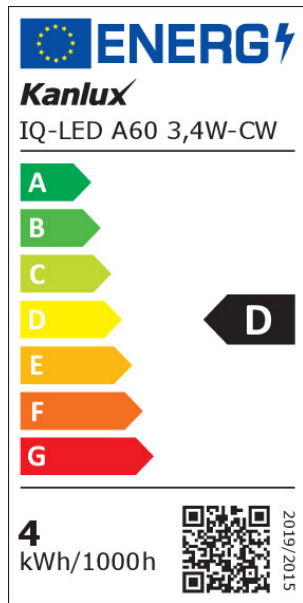

FR

iQ-LED

Kanlux

ul. Objazdowa 1-3, 41-922 Radzionków, Poland

36672 IQ-LED A60 3,4W-CW

Source lumineuse LED

Nombre de cycles on/off: ≥ 50000

Forme de la source lumineuse: standard

Informations complémentaires: Source de lumière (LS)

Teneur en mercure: non

PARAMÈTRES POUR LES SOURCES LUMINEUSES LED ET OLED:

Consommation énergétique d'une source lumineuse en mode marche (kWh/1000h): 4

Classe d'efficacité énergétique: D

Flux lumineux utile d'une source lumineuse Φ_{use} [lm]: 470

Flux lumineux utile d'une source lumineuse Φ_{use} [lm]: dans sphère (360°)

Température de couleur proximale [K]: 6500

Indice de rendu des couleurs: 90

Coordonnées chromatiques (x): 0.313

Coordonnées chromatiques (y): 0.337

Déclaration de puissance équivalente [W]: 40

R9 valeur de l'indice de rendu des couleurs: 97

Facteur de survie: 0,9