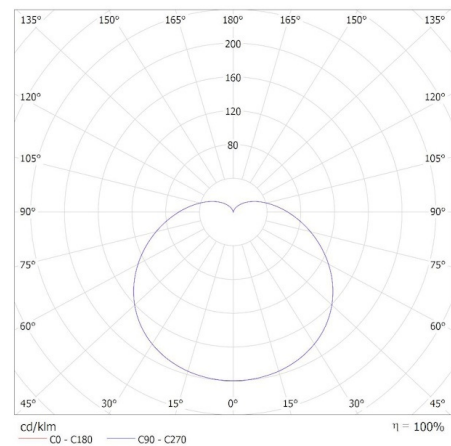

KANLUX S.A. (kat 36672) IQ-LED A60 3,4W-CW / Krzywa rozsyłu światła (biegunowo)

Date of issue: 02.02.2024, 17:46

Nous nous réservons le droit d'apporter toute modification technique sans information préalable. Les données de ce contenu ne sont pas juridiquement contraignantes.

Photométrie : Résultats obtenus en testant un échantillon déterminé.

FR