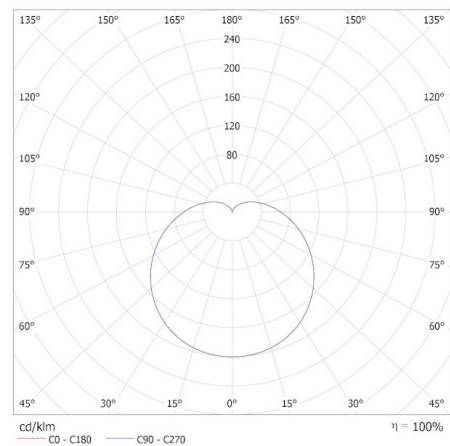

KANLUX S.A. (kat 36678) IQ-LED A60 7,8W-CW / Krzywa rozsyłu światła (biegunowo)

Date of issue: 02.02.2024, 17:58

Nous nous réservons le droit d'apporter toute modification technique sans information préalable. Les données de ce contenu ne sont pas juridiquement contraignantes.

Photométrie : Résultats obtenus en testant un échantillon déterminé.

FR