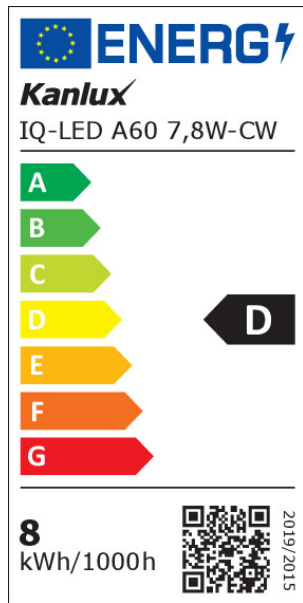

FR

iQ-LED

Kanlux

ul. Objazdowa 1-3, 41-922 Radzionków, Poland

36678 IQ-LED A60 7,8W-CW

Source lumineuse LED

Nombre de cycles on/off: ≥ 50000

Forme de la source lumineuse: standard

Informations complémentaires: Source de lumière (LS)

Teneur en mercure: non

PARAMÈTRES POUR LES SOURCES LUMINEUSES LED ET OLED:

Consommation énergétique d'une source lumineuse en mode marche (kWh/1000h): 8

Classe d'efficacité énergétique: D

Flux lumineux utile d'une source lumineuse Φ_{use} [lm]: 1055

Flux lumineux utile d'une source lumineuse Φ_{use} [lm]: dans sphère (360°)

Température de couleur proximale [K]: 6500

Indice de rendu des couleurs: 90

Coordonnées chromatiques (x): 0.313

Coordonnées chromatiques (y): 0.337

Déclaration de puissance équivalente [W]: 75

R9 valeur de l'indice de rendu des couleurs: 96

Facteur de survie: 0,9