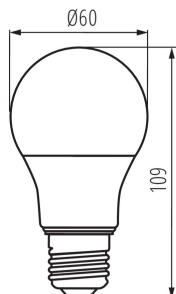

iQ-LED

Kanlux

ul. Objazdowa 1-3, 41-922 Radzionków, Poland

36678 IQ-LED A60 7,8W-CW

Source lumineuse LED

5905339366788

Kanlux IQ-LED A60 c'est une température de couleur agréable pour les yeux et la fiabilité, tout en conservant le design classique de l'ampoule A60. Les nouvelles ampoules iQ-LED Kanlux garantissent une efficacité lumineuse exceptionnelle, jusqu'à 138 lumens par watt et une consommation d'énergie réduite. Les ampoules iQ-LED Kanlux offrent un confort d'utilisation et une sécurité totale.

TYPE DE SOURCE LUMINEUSE:

Technologie d'éclairage utilisée: LED

Non-dirigée ou dirigée: NDLS

Secteur ou non secteur: MLS

Source lumineuse connectée (SLC): non

Source lumineuse réglable en couleur: non

Sources lumineuses à luminance élevée: non

Protection anti-éblouissement: non

Utilisation avec un variateur: non

PARAMÈTRES DU PRODUIT:

Couleur: blanc

Compatibilité avec un variateur: non

Largeur [mm]: 60

Hauteur [mm]: 109

Profondeur[mm]: 60

Diamètre [mm]: 60

Tension nominale [V]: 220-240 AC

Fréquence nominale [Hz]: 50

Courant nominal de la lampe [mA]: 60

Puissance nominale [W]: 7.8

Flux lumineux assigné total [lm]: 1055

Angle de faisceau nominal [°]: 180

Matériau: matériau plastique

Matériau du diffuseur: matériau plastique

Source de lumière: A60

Type de diode: LED SMD

Teinte lumière: blanc froide

Culot: E27

Durée de vie nominale de la lampe [h]: 25000

Date of issue: 02.02.2024, 17:58

Nous nous réservons le droit d'apporter toute modification technique sans information préalable. Les données de ce contenu ne sont pas juridiquement contraignantes.

Photométrie : Résultats obtenus en testant un échantillon déterminé.

FR