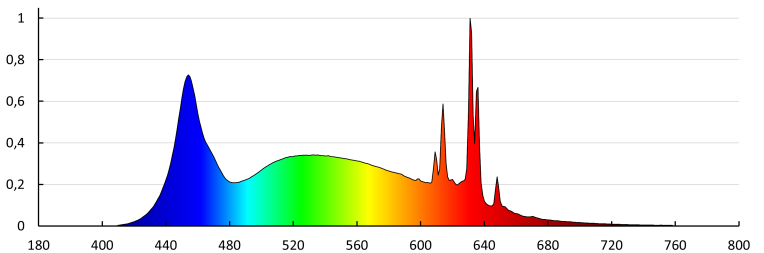

iQ LED

Kanlux

ul. Objazdowa 1-3, 41-922 Radzionków, Poland

36678 IQ-LED A60 7,8W-CW

Source lumineuse LED

Unité par carton: 10
Conditionnement : 100
Poids unitaire net [g]: 34
Poids [g]: 63.9
Longueu carton emballage [cm]: 6
Largeur emballage unitaire [cm]: 6
Hauteur emballage unitaire [cm]: 10.5
Poids carton [kg]: 6.39
Largeur carton [cm]: 33
Hauteur carton [cm]: 24.5
Longueur carton [cm]: 66
Volume carton [m³]: 0.053361