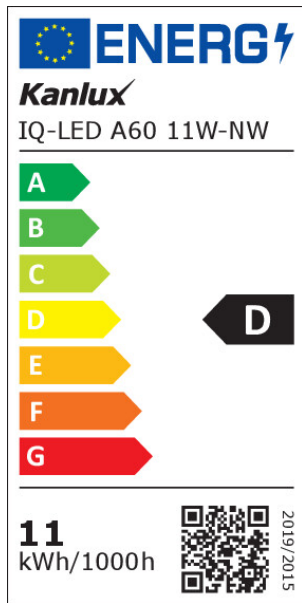

FR

iQ-LED

Kanlux

ul. Objazdowa 1-3, 41-922 Radzionków, Poland

36680 IQ-LED A60 11W-NW

Source lumineuse LED

Nombre de cycles on/off: ≥ 50000

Forme de la source lumineuse: standard

Informations complémentaires: Source de lumière (LS)

Teneur en mercure: non

PARAMÈTRES POUR LES SOURCES LUMINEUSES LED ET OLED:

Consommation énergétique d'une source lumineuse en mode marche (kWh/1000h): 11

Classe d'efficacité énergétique: D

Flux lumineux utile d'une source lumineuse Φ_{use} [lm]: 1521

Flux lumineux utile d'une source lumineuse Φ_{use} [lm]: dans sphère (360°)

Température de couleur proximale [K]: 4000

Indice de rendu des couleurs: 90

Coordonnées chromatiques (x): 0,38

Coordonnées chromatiques (y): 0,38

Déclaration de puissance équivalente [W]: 100

R9 valeur de l'indice de rendu des couleurs: 83

Facteur de survie: 0,9