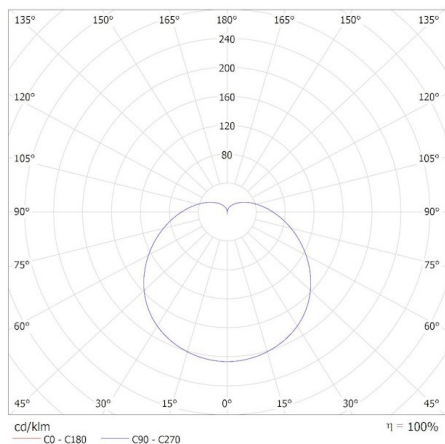

KANLUX S.A. (kat 36680) IQ-LED A60 11W-NW / Krzywa rozsytu światła (biegunowo)

Date of issue: 02.02.2024, 17:42

Nous nous réservons le droit d'apporter toute modification technique sans information préalable. Les données de ce contenu ne sont pas juridiquement contraignantes.

Photométrie : Résultats obtenus en testant un échantillon déterminé.

FR