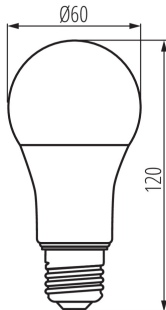

iQ-LED

Kanlux

ul. Objazdowa 1-3, 41-922 Radzionków, Poland

36680 IQ-LED A60 11W-NW

Source lumineuse LED

5905339366801

Kanlux IQ-LED A60 c'est une température de couleur agréable pour les yeux et la fiabilité, tout en conservant le design classique de l'ampoule A60. Les nouvelles ampoules iQ-LED Kanlux garantissent une efficacité lumineuse exceptionnelle, jusqu'à 138 lumens par watt et une consommation d'énergie réduite. Les ampoules iQ-LED Kanlux offrent un confort d'utilisation et une sécurité totale.

TYPE DE SOURCE LUMINEUSE:

Technologie d'éclairage utilisée: LED

Non-dirigée ou dirigée: NDLS

Secteur ou non secteur: MLS

Source lumineuse connectée (SLC): non

Source lumineuse réglable en couleur: non

Sources lumineuses à luminance élevée: non

Protection anti-éblouissement: non

Utilisation avec un variateur: non

PARAMÈTRES DU PRODUIT:

Couleur: blanc

Compatibilité avec un variateur: non

Largeur [mm]: 60

Hauteur [mm]: 120

Profondeur[mm]: 60

Diamètre [mm]: 60

Tension nominale [V]: 220-240 AC

Fréquence nominale [Hz]: 50

Courant nominal de la lampe [mA]: 84

Puissance nominale [W]: 11

Flux lumineux assigné total [lm]: 1521

Angle de faisceau nominal [°]: 180

Matériau: matériau plastique

Matériau du diffuseur: matériau plastique

Source de lumière: A60

Type de diode: LED SMD

Teinte lumière: blanche

Culot: E27

Durée de vie nominale de la lampe [h]: 25000

Date of issue: 02.02.2024, 17:42

Nous nous réservons le droit d'apporter toute modification technique sans information préalable. Les données de ce contenu ne sont pas juridiquement contraignantes.

Photométrie : Résultats obtenus en testant un échantillon déterminé.

FR