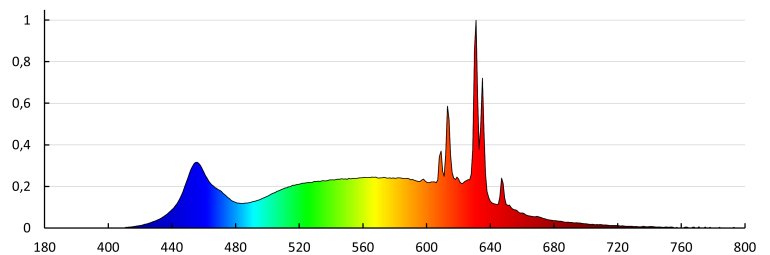

iQ LED

Kanlux

ul. Objazdowa 1-3, 41-922 Radzionków, Poland

36680 IQ-LED A60 11W-NW

Source lumineuse LED

Unité par carton: 10
Conditionnement : 100
Poids unitaire net [g]: 40
Poids [g]: 73.5
Poids unitaire brut [g]: 56
Longueu carton emballage [cm]: 6
Largeur emballage unitaire [cm]: 6
Hauteur emballage unitaire [cm]: 12
Poids carton [kg]: 7.35
Largeur carton [cm]: 33
Hauteur carton [cm]: 27
Longueur carton [cm]: 66
Volume carton [m³]: 0.058806