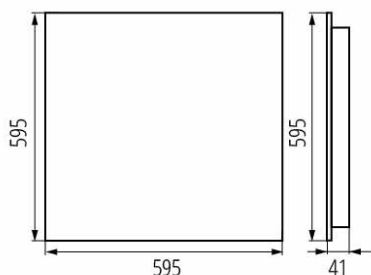

37181 OS-L8D-WW-RX-W-P1

Oprawa LED podtynkowa

5905339371812

PARAMÈTRES DU PRODUIT:

Couleur: blanc

Mode d'installation: à encastrer dans le plafond

Usage: intérieur

Distance minimale par rapport à l'objet éclairé: 0,5m

Compatibilité avec un variateur: non

Produit non recouvrable par un matériau calorifuge: oui

Longueur [mm]: 595

Largeur [mm]: 595

Hauteur [mm]: 41

Source LED: oui

Tension nominale [V]: 220-240 AC

Fréquence nominale [Hz]: 50

Puissance maximale [W]: 31

Classe électrique: I

Matériau du diffuseur: matériau plastique

Type de diode: LED SMD

Flux lumineux du luminaire [lm]: 4200

Teinte lumière: blanc chaud

Durée de vie [h]: 50000

Facteur de maintenance du flux lumineux en fin de durée de vie nominale: L90B10