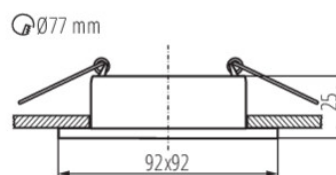

## PARAMETRY PRODUKTU

Napięcie znamionowe [V]	12 AC; 12 DC; 220-240 AC
Moc maksymalna [W]	max 10
Trzonek (Źródło światła)	Gx5,3/GU10
Źródło światła	MR16/PAR16
Źródło światła w komplecie	nie
Miejsce zastosowania	wewnątrz
Stopień IP	20
Wymienne źródło światła	tak
Wyrób nienadający się do okrywania materiałem termoizolacyjnym	tak
Pierścień dekoracyjny bez oprawki ceramicznej	tak
Regulacja kątowa oprawy oświetleniowej	brak

## WYMIARY I MONTAŻ

Wysokość [mm]	25
Szerokość [mm]	92
Długość [mm]	92
Miejsce montażu	do wbudowania w sufit
Otwór montażowy [mm]	Ø77