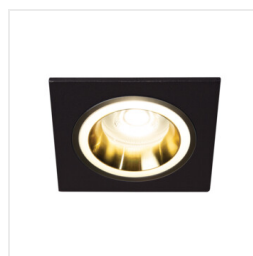

# Kanlux

EAN: 5905339372574

Pierścień oprawy punktowej  
Kanlux 37257 FELINE DSL G/B

Dokument utworzono: 18.04.2026, 00:20

Zastrzega się możliwość wprowadzenia zmian technicznych. Dane zawarte w tym katalogu nie są prawnie wiążące.

## MATERIAŁ I KONSTRUKCJA

Kolor	złoty / czarny
Materiał obudowy	stop aluminium
Klasa ochronności przed porażeniem elektrycznym	II/III
Kształt	kwadratowy
Minimalna odległość od oświetlanego obiektu	0,5m
Zakres temperatury otoczenia, na którą może być narażony wyrób [°C]	5÷25