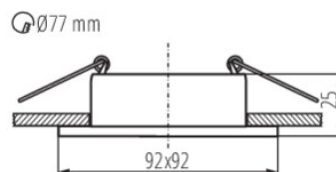

WYMIARY I MONTAŻ

Wysokość [mm]	25
Szerokość [mm]	92
Długość [mm]	92

Dokument utworzono: 18.04.2026, 00:20

Zastrzega się możliwość wprowadzenia zmian technicznych. Dane zawarte w tym katalogu nie są prawnie wiążące.

Fotometria: wyniki uzyskane podczas badania konkretnego egzemplarza.

Kanlux S.A. ul. Objazdowa 1-3, 41-922 Radzionków, Poland kanlux@kanlux.com

WYMIARY I MONTAŻ

Miejsce montażu	do wbudowania w sufit
Otwór montażowy [mm]	Ø77

MATERIAŁ I KONSTRUKCJA

Kolor	biały / czarny
Materiał obudowy	stop aluminium
Klasa ochronności przed porażeniem elektrycznym	II/III
Kształt	kwadratowy
Minimalna odległość od oświetlanego obiektu	0,5m
Zakres temperatury otoczenia, na którą może być narażony wyrób [°C]	5÷25

INFORMACJE DODATKOWE

Pierścień dekoracyjny bez oprawki ceramicznej.

LOGISTYKA

Jednostka miary	sztuka
Jak pakowane	50
Ilość sztuk w opakowaniu pośrednim	1
Ilość sztuk w opakowaniu zbiorczym	50
Masa jednostkowa netto [g]	102
Gramatura [g]	145.4
Waga sztuki brutto [g]	134
Długość opakowania jednostkowego [cm]	12
Szerokość opakowania jednostkowego [cm]	4
Wysokość opakowania jednostkowego [cm]	10
Waga kartonu [kg]	7.27
Szerokość kartonu [cm]	24
Wysokość kartonu [cm]	26
Długość kartonu [cm]	52.5
Objętość kartonu [m ³]	0.03276